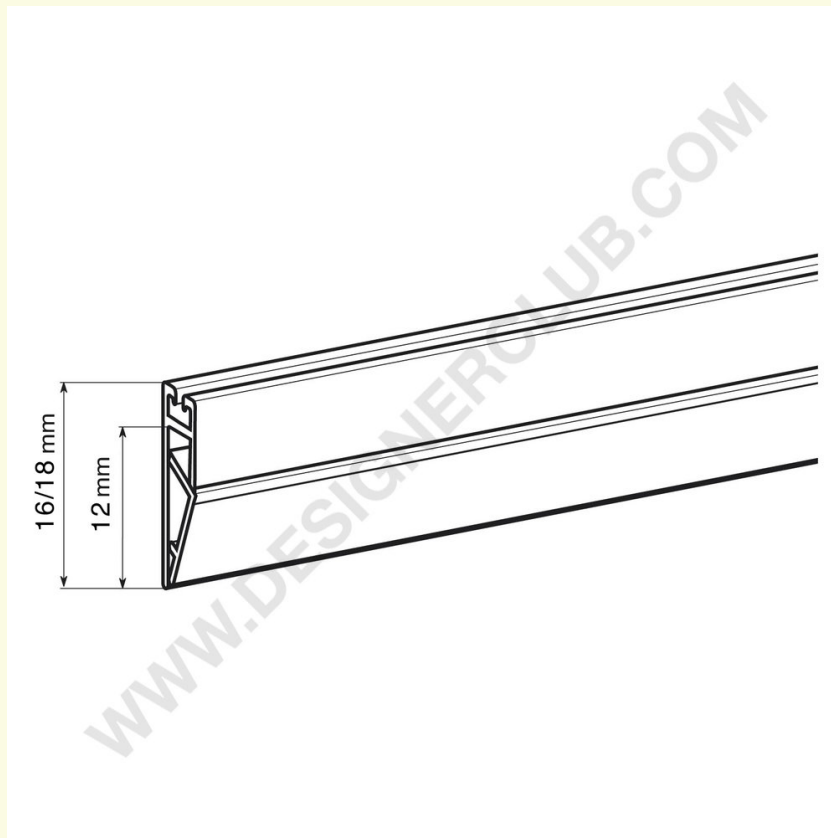

Datenblatt

REF: 111 890
Klares pvc-Klickprofil mm. 3030

Transparentes PVC-Profil zum Aufhängen von Plakaten; sein Schnappverschluss ist sehr praktisch und gewährleistet einen festen Halt des Plakats. Länge mt. 3,03. Zuschnittservice auf Anfrage erhältlich.