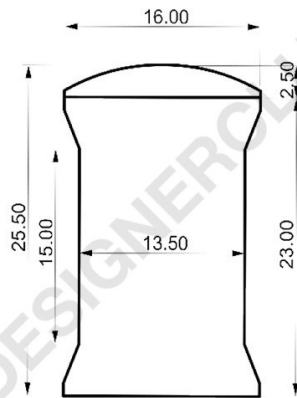

Datenblatt

REF: 113 963

Deluxe schwarz verchromt Abstandhalter Durchmesser mm. 16

Schwarz verchromter Deluxe-Abstandshalter mit abschließbarem Inbusschlüssel. Durchmesser mm. 16.

+39 0332 455 360 www.designerclub.com commerciale@designerclub.com
Designer Club S.R.L. Via 2 Giugno 28, 21022, Azzate (VA) , Italy