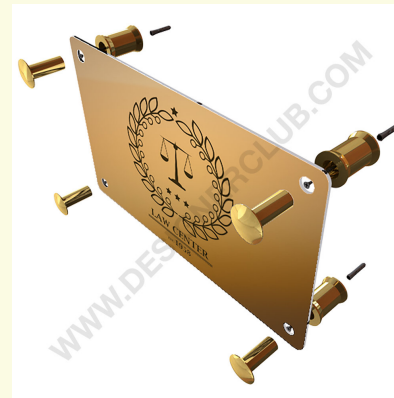

Datenblatt

REF: 113 963

Deluxe schwarz verchromt Abstandhalter Durchmesser mm. 16

Schwarz verchromter Deluxe-Abstandshalter mit abschließbarem Inbusschlüssel. Durchmesser mm. 16.

+39 0332 455 360 www.designerclub.com commerciale@designerclub.com
Designer Club S.R.L. Via 2 Giugno 28, 21022, Azzate (VA) , Italy