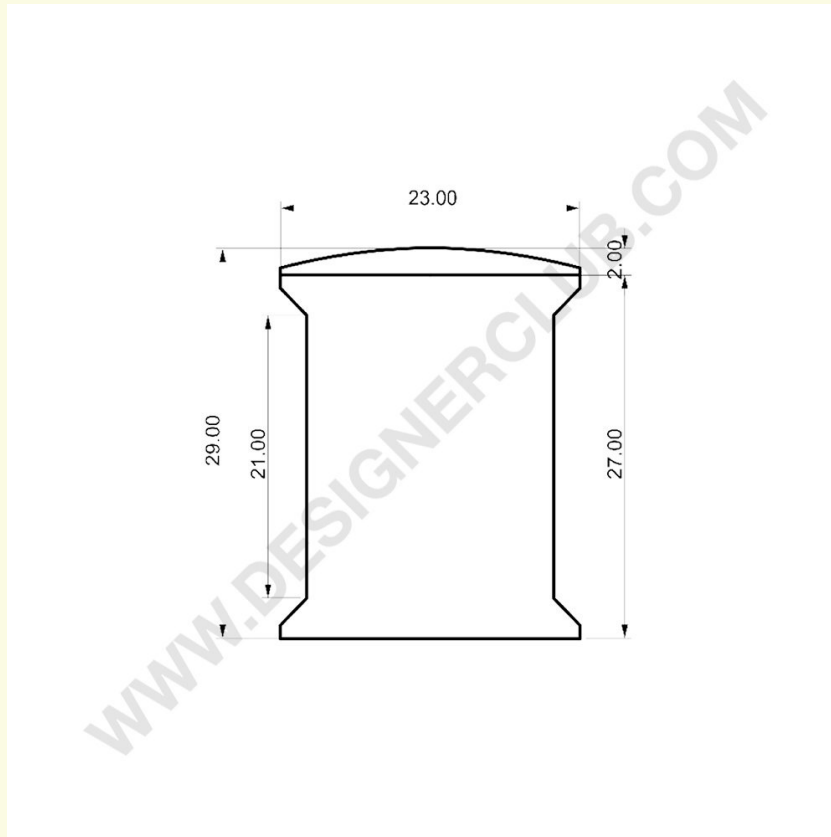

Datenblatt

REF: 113 965

Eloxierter Deluxe-Abstandhalter Durchmesser mm. 23

Eloxierter Deluxe-Abstandhalter mit verriegelbarem Inbusschlüssel. Durchmesser mm. 23.

+39 0332 455 360 www.designerclub.com commerciale@designerclub.com
Designer Club S.R.L. Via 2 Giugno 28, 21022, Azzate (VA), Italy