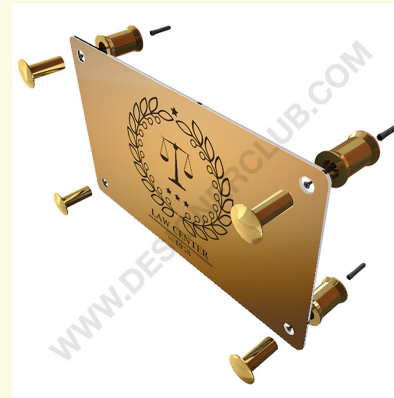

Datenblatt

REF: 113 965

Eloxierter Deluxe-Abstandhalter Durchmesser mm. 23

Eloxierter Deluxe-Abstandhalter mit verriegelbarem Inbusschlüssel. Durchmesser mm. 23.

+39 0332 455 360 www.designerclub.com commerciale@designerclub.com
Designer Club S.R.L. Via 2 Giugno 28, 21022, Azzate (VA), Italy