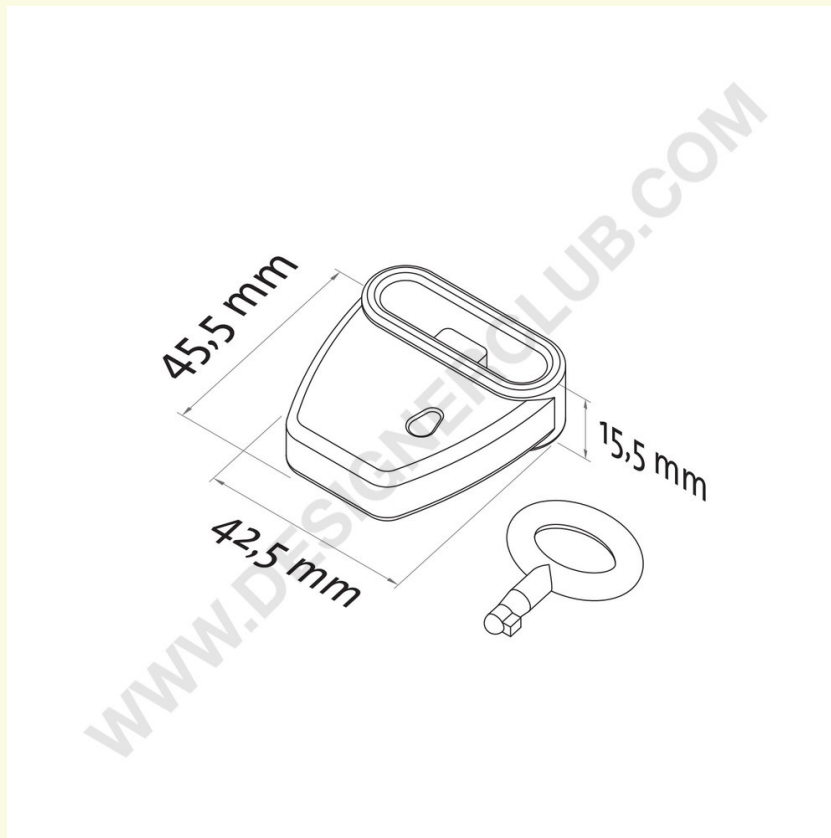

## Datenblatt

**REF: 114 120**

**Rote Diebstahlsicherung für Doppelzinken mit mitgeliefertem Schlüssel - 45,5 mm x 42,5 mm**

Rote Diebstahlsicherung für Kunststoff- und Metall-Doppelzinken.

Abmessungen: 45,5 mm x 42,5 mm.

*Zu verwenden mit dem mitgelieferten Schlüssel.*

Erhältlich auch in weiß: ref. 114 125.

**Designer Club S.R.L. Via 2 Giugno 28, 21022, Azzate (VA) , Italy**

Designer Club behält sich das Recht vor, Spezifikationen und Abmessungen von Produkten ohne Vorankündigung zu ändern, außer bei Fehlern oder Auslassungen. Copyright Designer Club s.r.l. 2023.