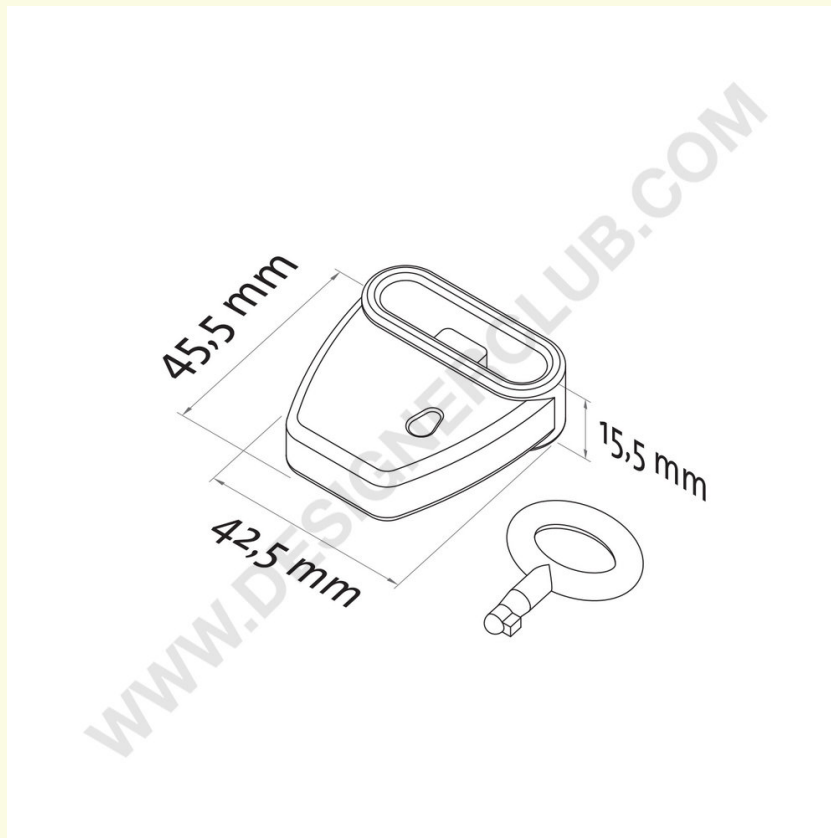

Datenblatt

REF: 114 120

Rote Diebstahlsicherung für Doppelzinken mit mitgeliefertem Schlüssel - 45,5 mm x 42,5 mm

Rote Diebstahlsicherung für Kunststoff- und Metall-Doppelzinken.

Abmessungen: 45,5 mm x 42,5 mm.

Zu verwenden mit dem mitgelieferten Schlüssel.

Erhältlich auch in weiß: ref. 114 125.

Designer Club S.R.L. Via 2 Giugno 28, 21022, Azzate (VA) , Italy

Designer Club behält sich das Recht vor, Spezifikationen und Abmessungen von Produkten ohne Vorankündigung zu ändern, außer bei Fehlern oder Auslassungen. Copyright Designer Club s.r.l. 2023.