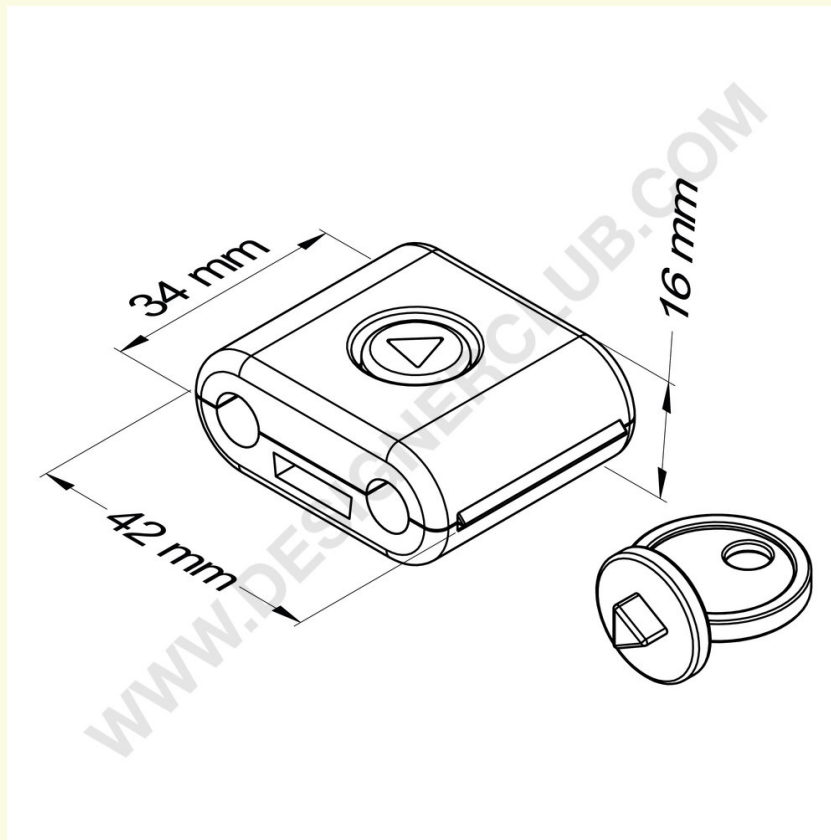

Datenblatt

REF: 114 116

Schwarzer Diebstahlschutz für Doppelzinken mit integriertem Schlüssel - 42 mm x 34 mm

Schwarze Diebstahlsicherung für Kunststoff- und Metall-Doppelzinken.

Maße: 42 mm x 34 mm.

Zu verwenden mit dem mitgelieferten Schlüssel.

Erhältlich auch in weiß: ref. 114 117.

Designer Club S.R.L. Via 2 Giugno 28, 21022, Azzate (VA) , Italy

Designer Club behält sich das Recht vor, Spezifikationen und Abmessungen von Produkten ohne Vorankündigung zu ändern, außer bei Fehlern oder Auslassungen. Copyright Designer Club s.r.l. 2023.