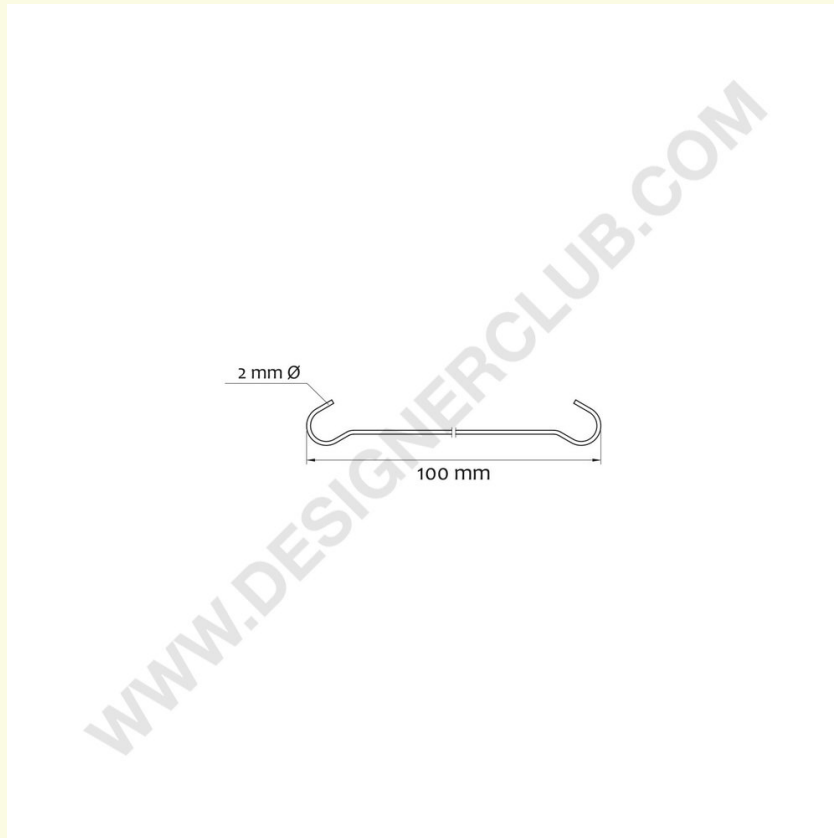

Datenblatt

REF: 415 076
Doppelter C-Haken mm. 100

Doppelter Metall-C-Haken, Länge 100 mm, zum Aufhängen von Schildern an der Decke. Kann mit unserem Aufhängesystem verwendet werden.

+39 0332 455 360 www.designerclub.com commerciale@designerclub.com
Designer Club S.R.L. Via 2 Giugno 28, 21022, Azzate (VA), Italy