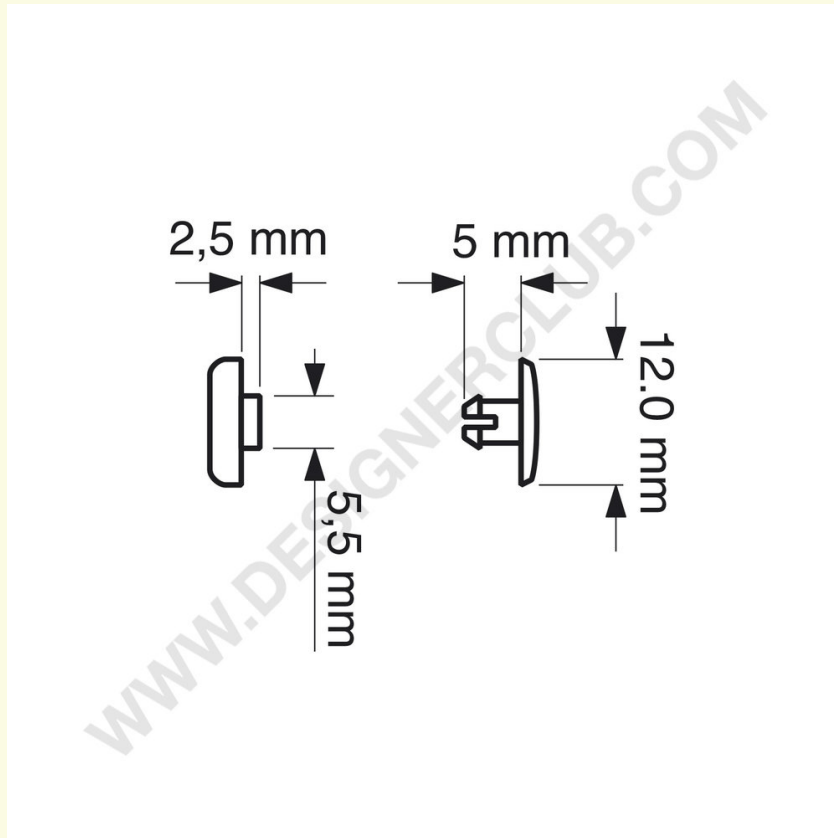

Datenblatt

REF: 112 180
Gestüt 12/25

Druckknöpfe zum Zusammenbau mm. 2,5 weiß.

+39 0332 455 360 www.designerclub.com commerciale@designerclub.com
Designer Club S.R.L. Via 2 Giugno 28, 21022, Azzate (VA) , Italy