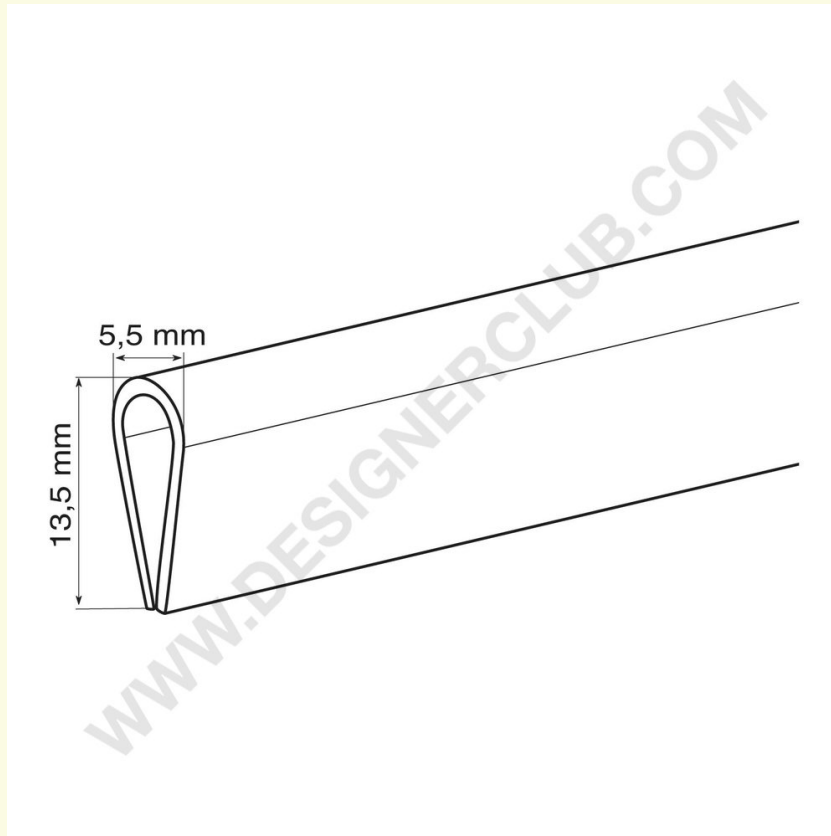

## Datenblatt

**REF: 111 880**  
Einfaches Profil aus transparentem PVC mm. 3030

Einfaches Profil aus transparentem PVC zum Aufhängen von Plakaten. Länge mt. 3,03. Zuschnittservice auf Anfrage erhältlich.