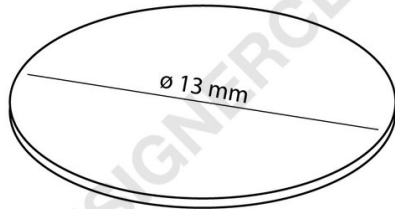

## Datenblatt

**REF: 111 873**

**Eisenblech Blech ø mm. 13 - Dicke mm. 0,5**

Eisenblech für die Verwendung mit Magneten. Größen ø mm. 13, Dicke 0,5 mm.

+39 0332 455 360      [www.designerclub.com](http://www.designerclub.com)      [commerciale@designerclub.com](mailto:commerciale@designerclub.com)  
Designer Club S.R.L. Via 2 Giugno 28, 21022, Azzate (VA) , Italy