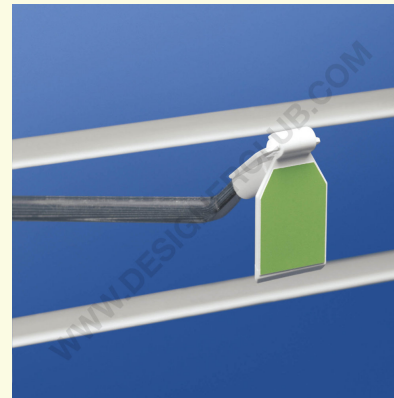

Datenblatt

REF: 143 080

Adapter für Einzelzapfen Durchmesser mm. 3

Weißer Kunststoffadapter für Einzelzapfen, Durchmesser mm. 3. Kompatibel mit dem Swing Tag Durchmesser mm. 4 (ref. 111 815).

+39 0332 455 360 www.designerclub.com commerciale@designerclub.com
Designer Club S.R.L. Via 2 Giugno 28, 21022, Azzate (VA), Italy