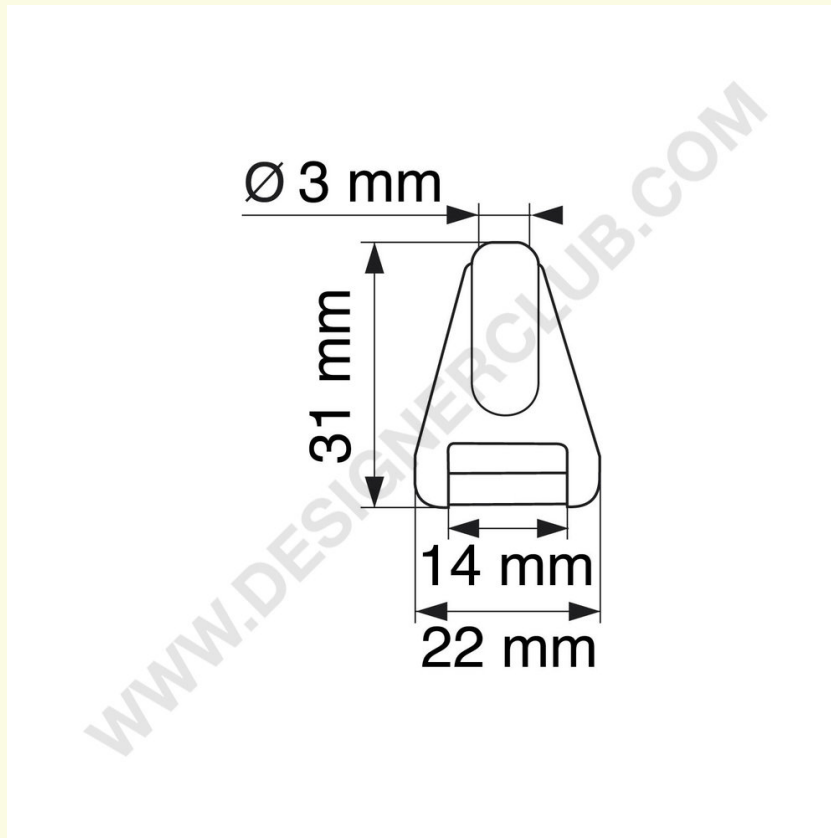

Datenblatt

REF: 143 080

Adapter für Einzelzapfen Durchmesser mm. 3

Weißer Kunststoffadapter für Einzelzapfen, Durchmesser mm. 3. Kompatibel mit dem Swing Tag Durchmesser mm. 4 (ref. 111 815).

+39 0332 455 360 www.designerclub.com commerciale@designerclub.com
Designer Club S.R.L. Via 2 Giugno 28, 21022, Azzate (VA), Italy