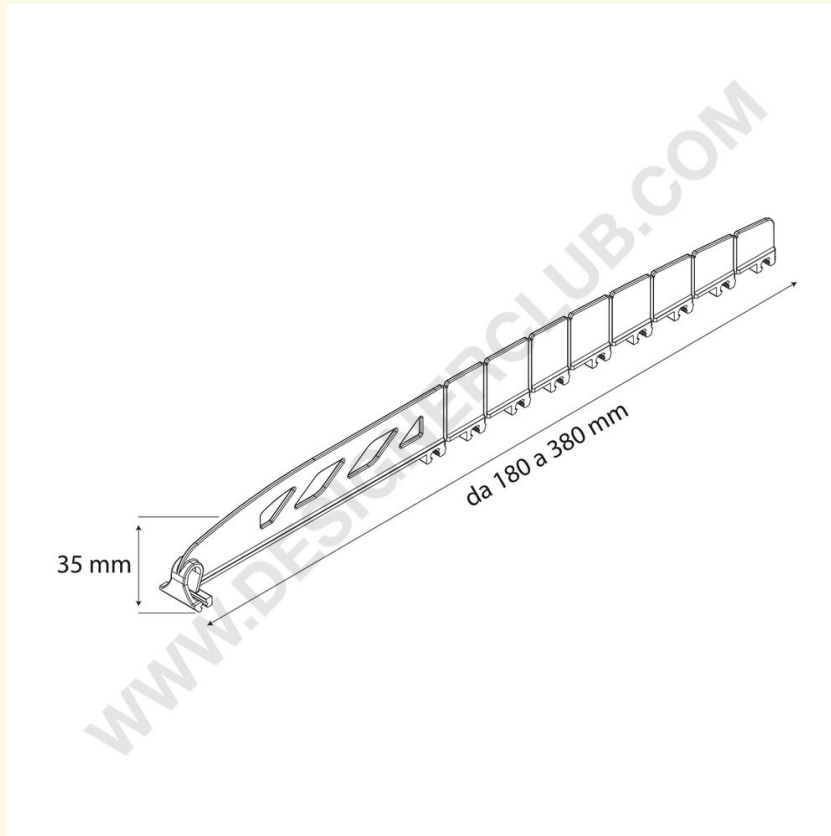

REF: 340 230
Zerbrechliche extra kleine Trennwand Höhe mm. 35

EXTRA SMALL abbrechbare Trennwand alle 25 mm, Länge von mm. 180 bis 380. Höhe mm. 35. Perfekt für die Aufteilung besonders kleiner Pakete. Durchsichtig.