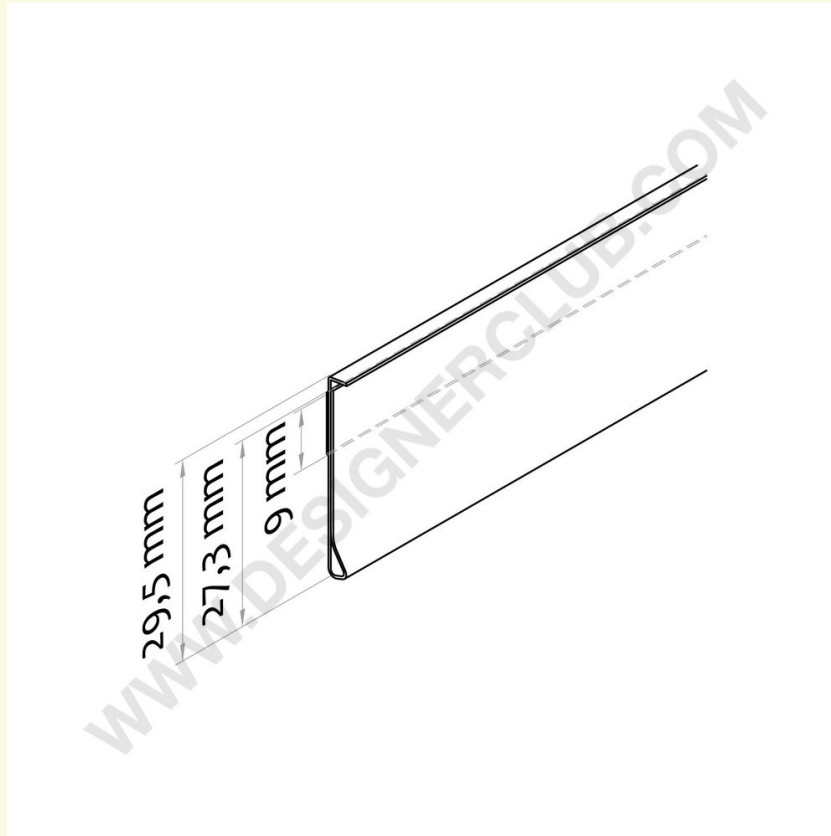

Datenblatt

REF: 351 327
Strangepresste Scannerschiene 25 x 1325 mm

Klare Scannerschiene mit Back-Tape für 25 mm hohe Etikettenlänge mm. 1325 Schneideservice auf Anfrage erhältlich.

+39 0332 455 360 www.designerclub.com commerciale@designerclub.com
Designer Club S.R.L. Via 2 Giugno 28, 21022, Azzate (VA), Italy