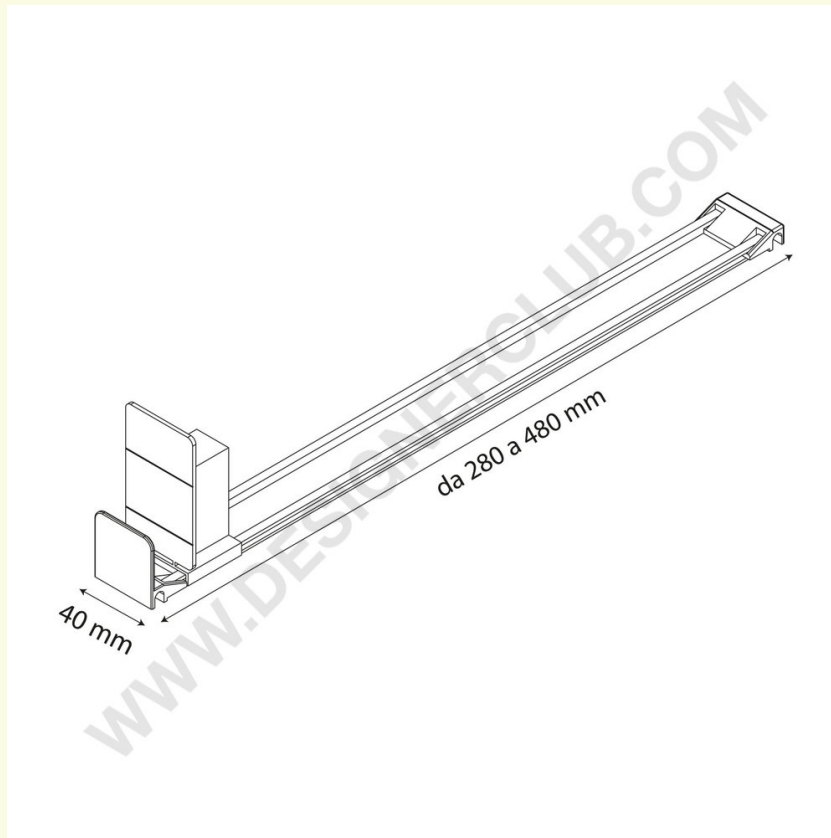

## Datenblatt

**REF: 351 310**

**Federstößel-System mittlere Kraft Länge mm. 280**

Federstößel-System MEDIUM FORCE (6 N). Länge mm. 280 Mit frontalem Stopper.

+39 0332 455 360      [www.designerclub.com](http://www.designerclub.com)      [commerciale@designerclub.com](mailto:commerciale@designerclub.com)  
Designer Club S.R.L. Via 2 Giugno 28, 21022, Azzate (VA) , Italy