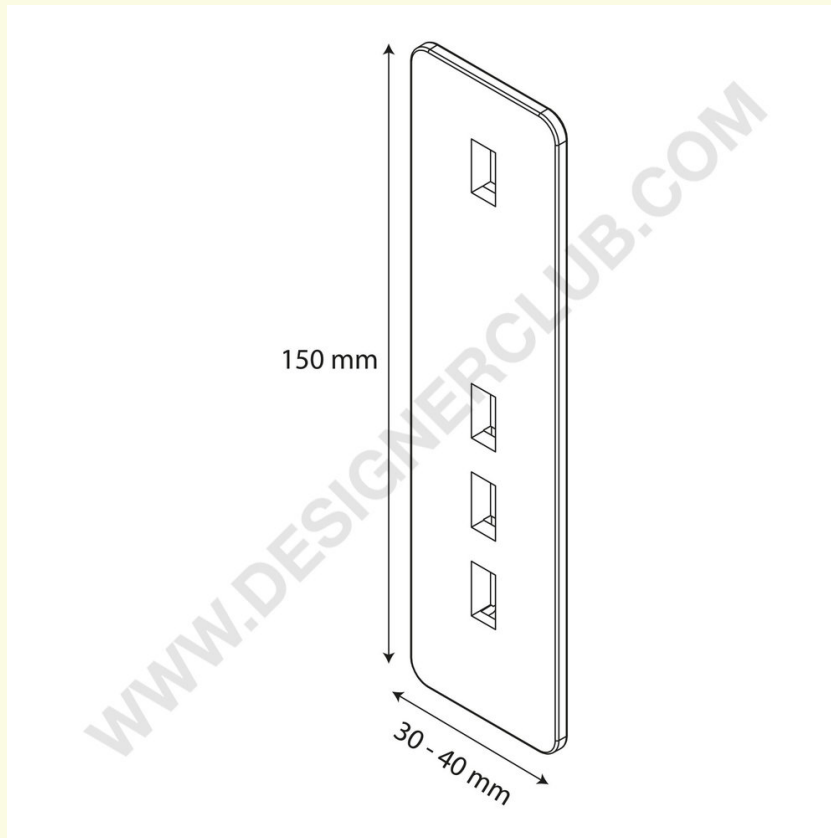

## Datenblatt

**REF: 340 266**

**Großer Stopper für Trennwandbreite mm. 30**

**LARGE Stopper für Teiler Höhe mm. 150, Breite mm. Perfekt, um große Produkte zu enthalten. transparent, aus PET ♻️.**

+39 0332 455 360      [www.designerclub.com](http://www.designerclub.com)      [commerciale@designerclub.com](mailto:commerciale@designerclub.com)  
Designer Club S.R.L. Via 2 Giugno 28, 21022, Azzate (VA), Italy