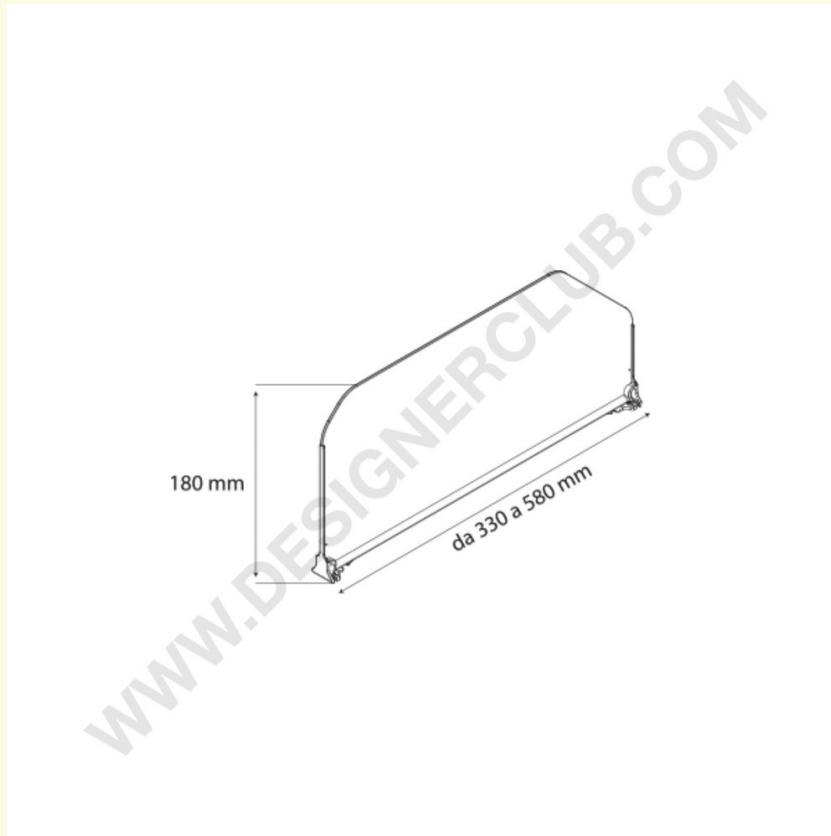

Datenblatt

REF: 340 223

Umkehrbare große Trennwand Höhe mm. 180 Länge mm. 430

Umkehrbare Trennwand LARGE Höhe mm. 180 perfekt zum Teilen großer Pakete. Länge mm. 430. Transparent und hergestellt aus PET ♻️.