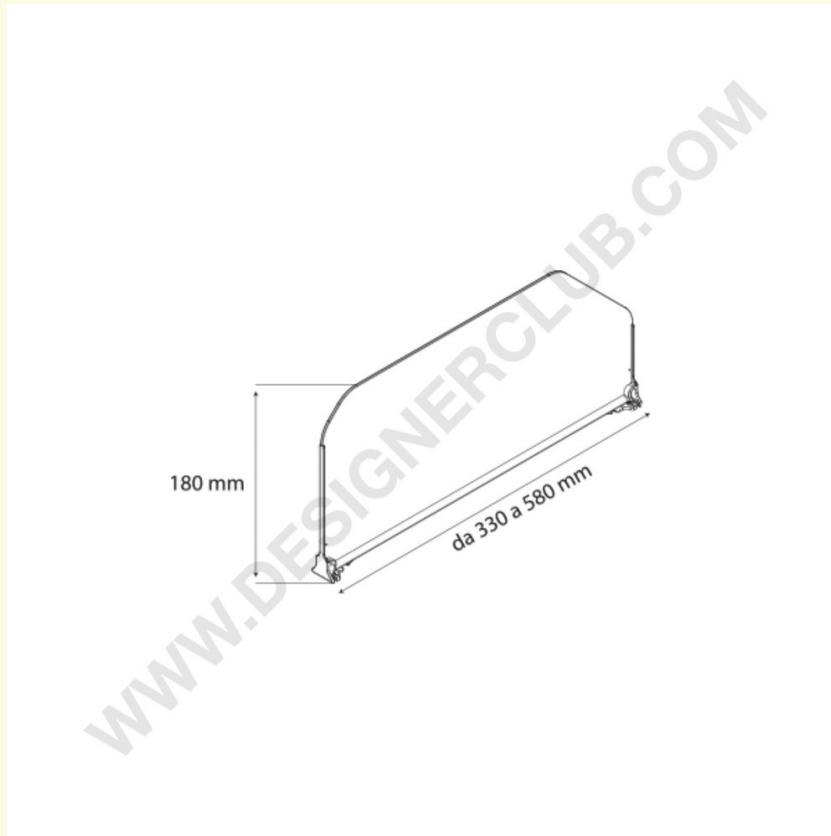

Datenblatt

REF: 340 226

Umkehrbare große Trennwand Höhe mm. 180 Länge mm. 580

Umkehrbare Trennwand LARGE Höhe mm. 180 perfekt für die Aufteilung großer Pakete. Länge mm. 580 Transparent und aus PET ♻️.

+39 0332 455 360 www.designerclub.com commerciale@designerclub.com
Designer Club S.R.L. Via 2 Giugno 28, 21022, Azzate (VA), Italy