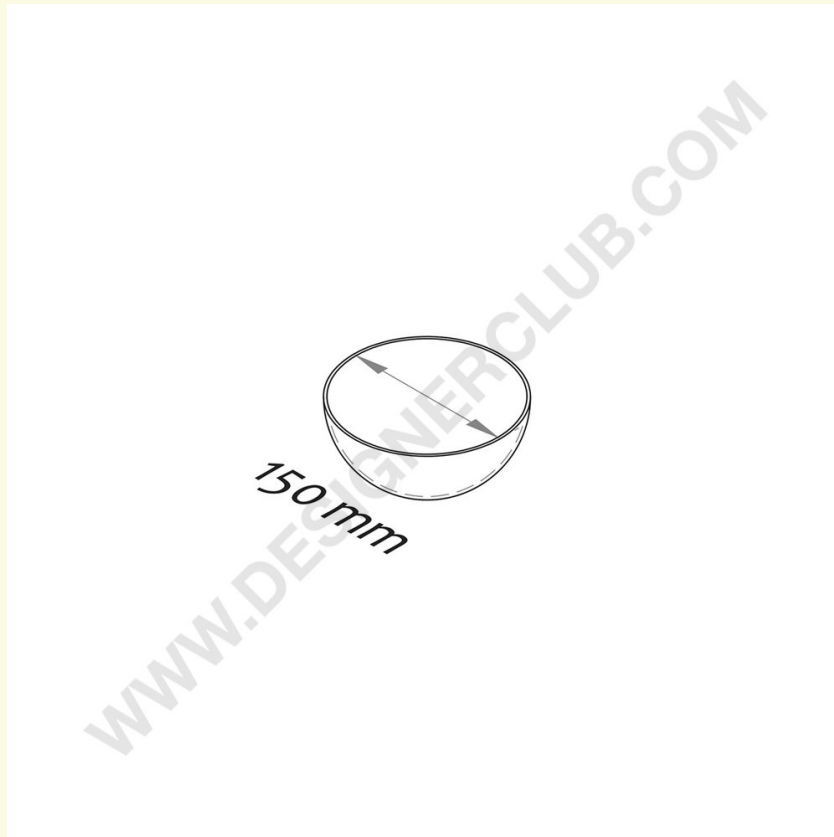

Datenblatt

REF: 113 230
Durchmesser der Halbkugel mm. 150

Halbkugel Durchmesser mm. 150 ohne Rand.

+39 0332 455 360 www.designerclub.com commerciale@designerclub.com
Designer Club S.R.L. Via 2 Giugno 28, 21022, Azzate (VA) , Italy