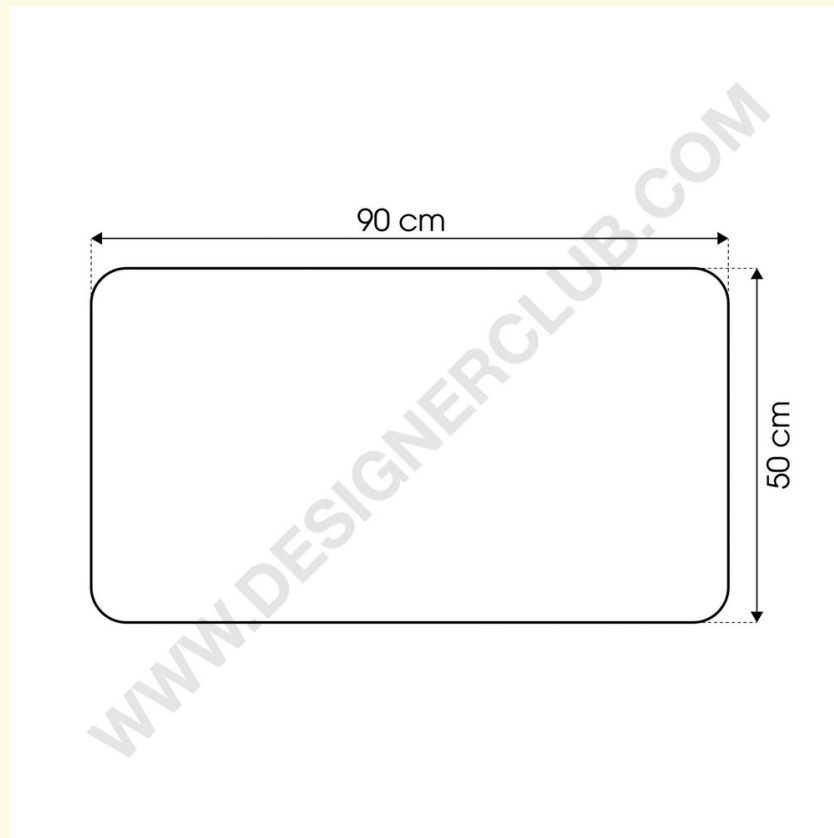

## Datenblatt

**REF: 114 551**  
**Schwerer Schreibtisch**

Frontplatte aus weißem, geriffeltem Polypropylen, Dicke 1,2 cm Front mit 5 Karabinerhaken an der oberen und unteren Platte befestigt  
Obere Platte aus MDF, Dicke 2 cm, maximale Tragfähigkeit 65 kg  
Zwischenboden (optional), maximale Tragfähigkeit 30 kg  
Digitaldruck-Frontplatte gebogen: 185 x 89,2 cm