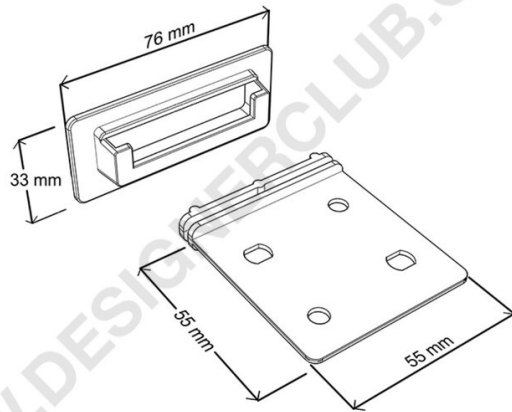

Datenblatt

REF: 116 310
Horizontaler weißer Clip mm. 55 x 55

Weißer horizontaler Clip zum Erstellen und Montieren von Regalen in Pappdisplays. Abmessungen: mm. 55 x 55.

+39 0332 455 360 www.designerclub.com commerciale@designerclub.com
Designer Club S.R.L. Via 2 Giugno 28, 21022, Azzate (VA), Italy