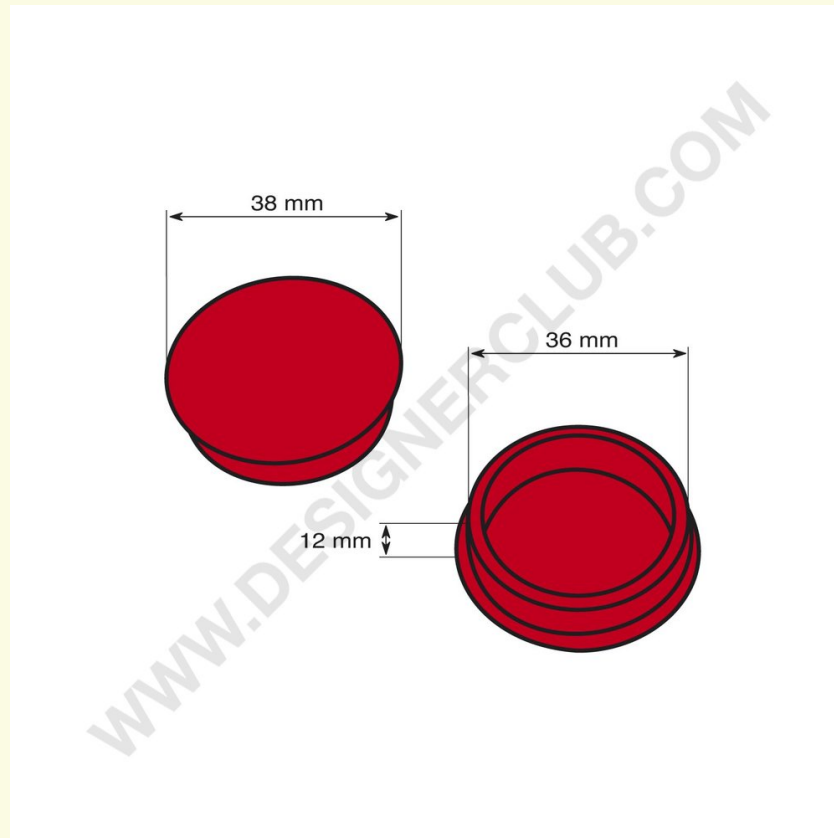

Datenblatt

REF: 111 453
Hartkappen für sis-Anzeigeröhren

Weiß oder dieselbe Farbe wie das Display, für Rohr.

+39 0332 455 360 www.designerclub.com commerciale@designerclub.com
Designer Club S.R.L. Via 2 Giugno 28, 21022, Azzate (VA), Italy