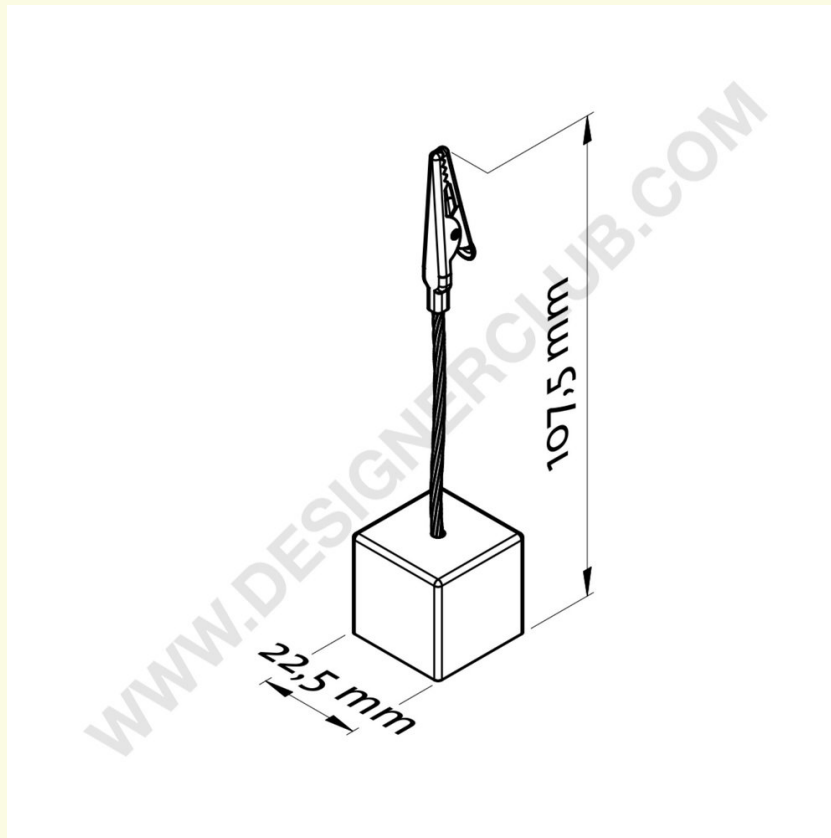

Datenblatt

REF: 406 107

Kartenhalter mit silberner Aluminiumbasis - mm. 22,5 x 22,5

Silberner Kartenhalter auf Aluminiumbasis. Länge des Drahtes: mm. 83.

+39 0332 455 360 www.designerclub.com commerciale@designerclub.com
Designer Club S.R.L. Via 2 Giugno 28, 21022, Azzate (VA), Italy