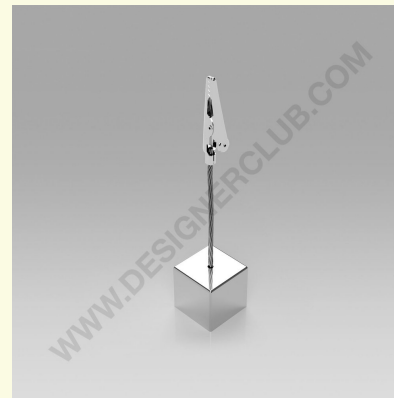

Datenblatt

REF: 406 107

Kartenhalter mit silberner Aluminiumbasis - mm. 22,5 x 22,5

Silberner Kartenhalter auf Aluminiumbasis. Länge des Drahtes: mm. 83.

+39 0332 455 360 www.designerclub.com commerciale@designerclub.com
Designer Club S.R.L. Via 2 Giugno 28, 21022, Azzate (VA), Italy