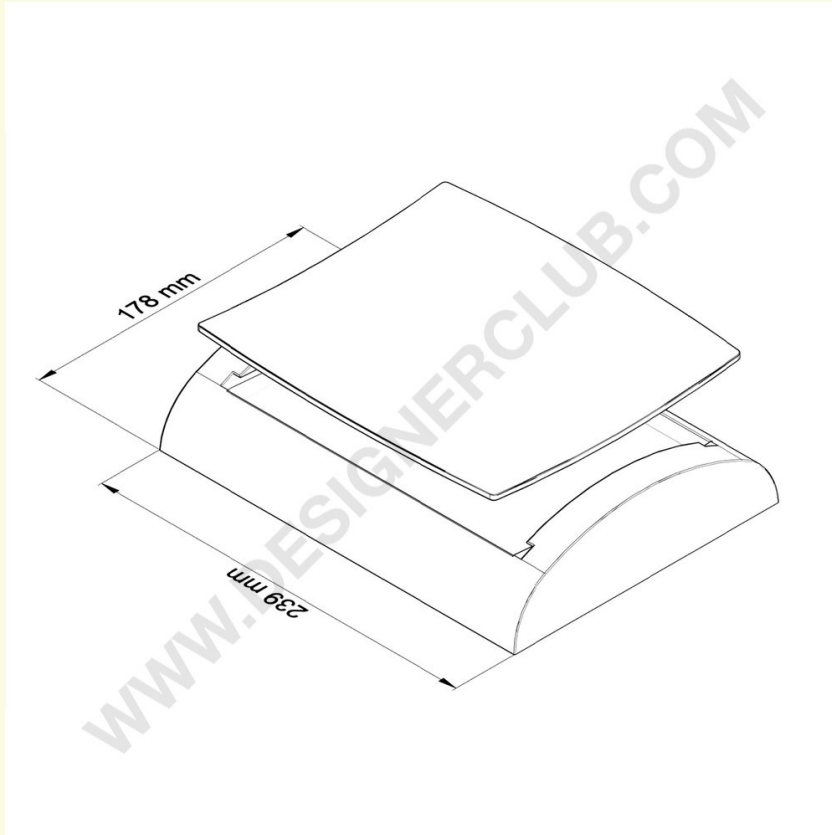

Datenblatt

REF: 114 905
Geldkassette 178 x 239 x 50 mm

Kassentablett aus klarem Kunststoff und gewölbtem Glas, Abmessung 178 x 239 x 60 mm. mit Platz für Produktabmessungen 188 x 127 x 25 mm. Branding mit Papieretikett mm. 188 x 127. (nicht enthalten).