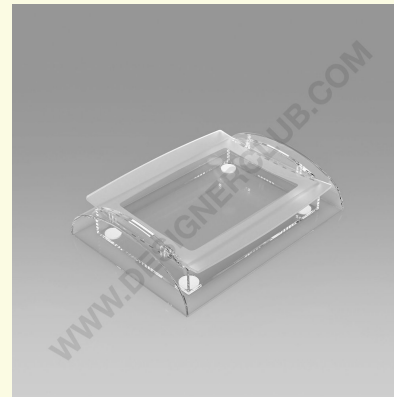

Datenblatt

REF: 114 905
Geldkassette 178 x 239 x 50 mm

Kassentablett aus klarem Kunststoff und gewölbtem Glas, Abmessung 178 x 239 x 60 mm. mit Platz für Produktabmessungen 188 x 127 x 25 mm. Branding mit Papieretikett mm. 188 x 127. (nicht enthalten).