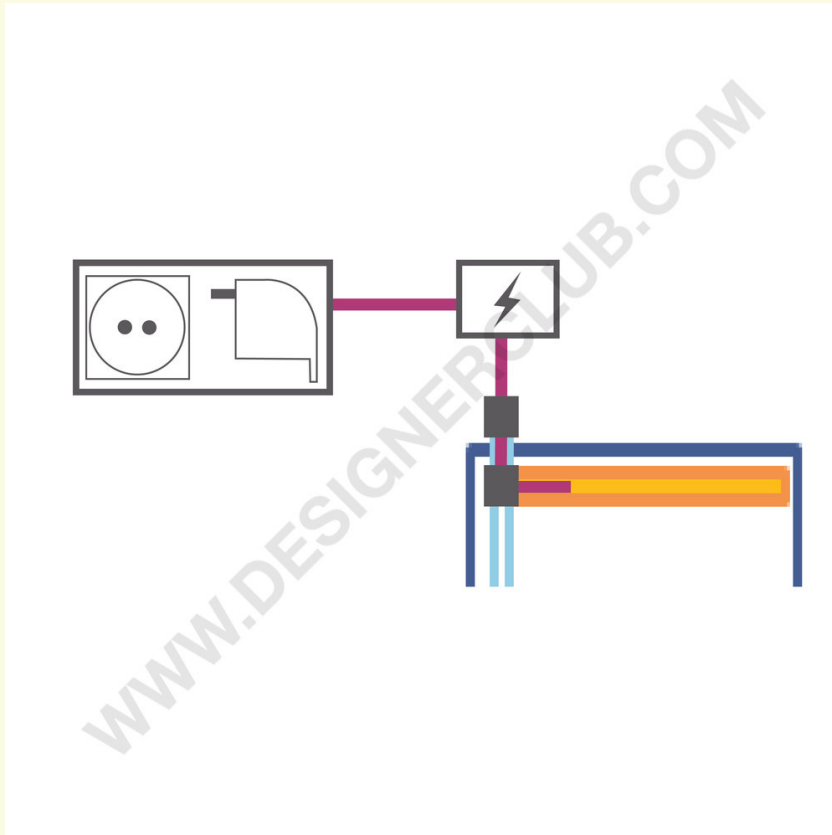

REF: 353 010

Kit LED-Leiste und ein Transformator geeignet für die Beleuchtung eines Regals

Bestehend aus einer LED-Leiste und einem Trafo, geeignet für die Beleuchtung eines Regals.

+39 0332 455 360 www.designerclub.com commerciale@designerclub.com
Designer Club S.R.L. Via 2 Giugno 28, 21022, Azzate (VA) , Italy