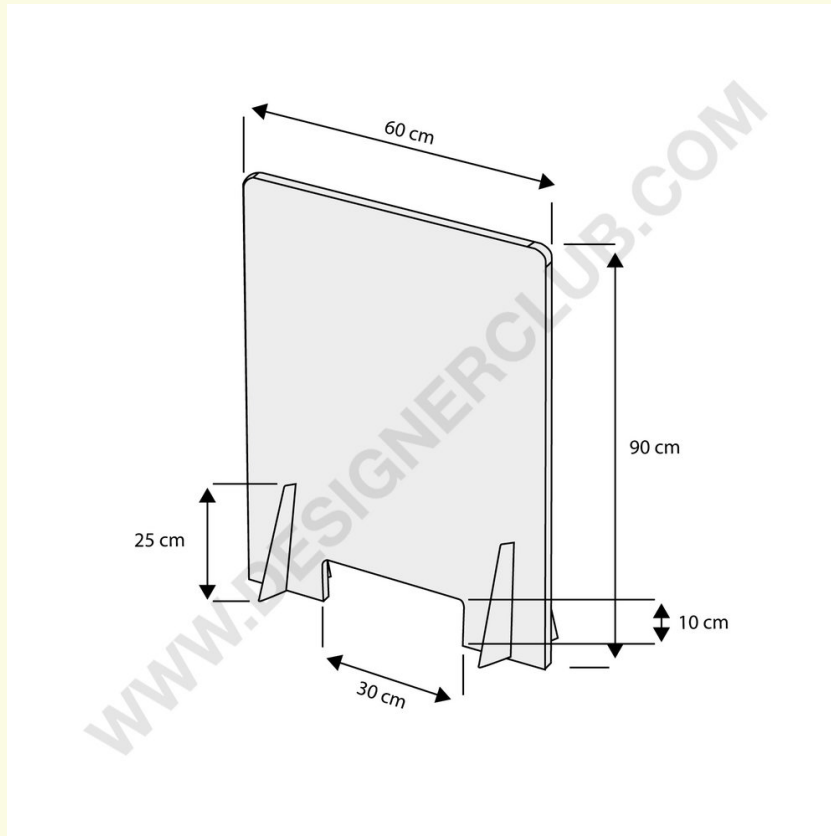

REF: 113 782

Thekenschutzschild mit rechteckigem Schlitz und Stützfüßen - 600 X 900 mm.

Durchsichtiges Gegenschutzschild, Dicke 4 mm. Ausgestattet mit rechteckigem Schlitz. Zur Minimierung der Verbreitung von Viren und zum Schutz von Personal und Kunden vor Ansteckung. Abmessungen: 600 x 900 mm. Mit Standfüßen. Andere Abmessungen auf Anfrage. Mindestbestellmenge 2 Stück.