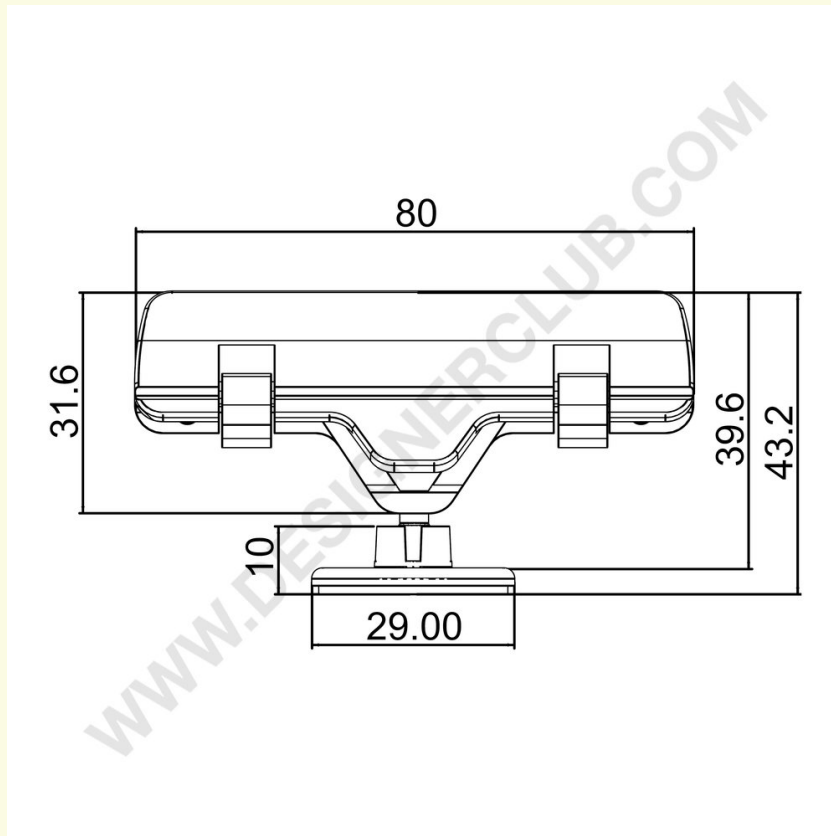

Datenblatt

REF: P14A33

Klebe-Minisocket Ø mm. 30 mit Klemmschildhalter mm. 80

Kleber Mini Basis Durchmesser mm. 30 mit Klemmschildhalter mm. 80. Gesamthöhe mm. 42,5.

+39 0332 455 360 www.designerclub.com commerciale@designerclub.com
Designer Club S.R.L. Via 2 Giugno 28, 21022, Azzate (VA) , Italy