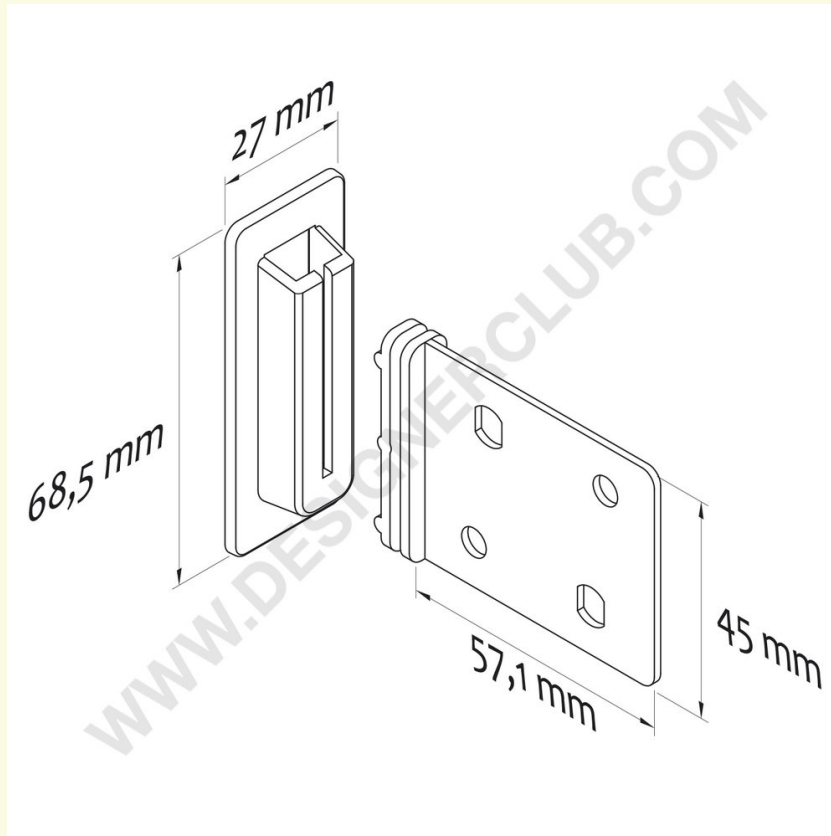

Datenblatt

REF: 115 983

Vertikaler kompostierbarer Clip mm. 57 x 45

Kompostierbare vertikale Klammer zum Erstellen und Montieren von Regalen in Pappdisplays. Abmessungen: mm. 57 x 45.

+39 0332 455 360 www.designerclub.com commerciale@designerclub.com
Designer Club S.R.L. Via 2 Giugno 28, 21022, Azzate (VA), Italy