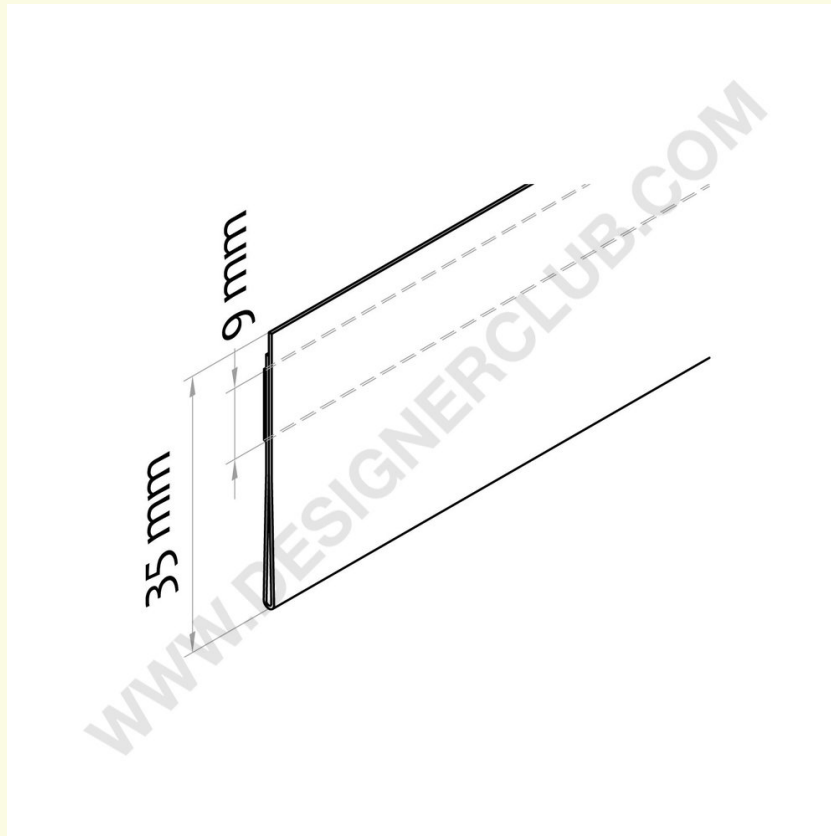

## Datenblatt

**REF: 350 035**

Flachklebende Scannerschiene mm. 35x1000 Blendschutz pvc

Blendfreie Scannerschiene mit klarem Rückenband. Passend für Etiketten Höhe mm. 35. Länge mm. 1000. Schneideservice auf Anfrage erhältlich.