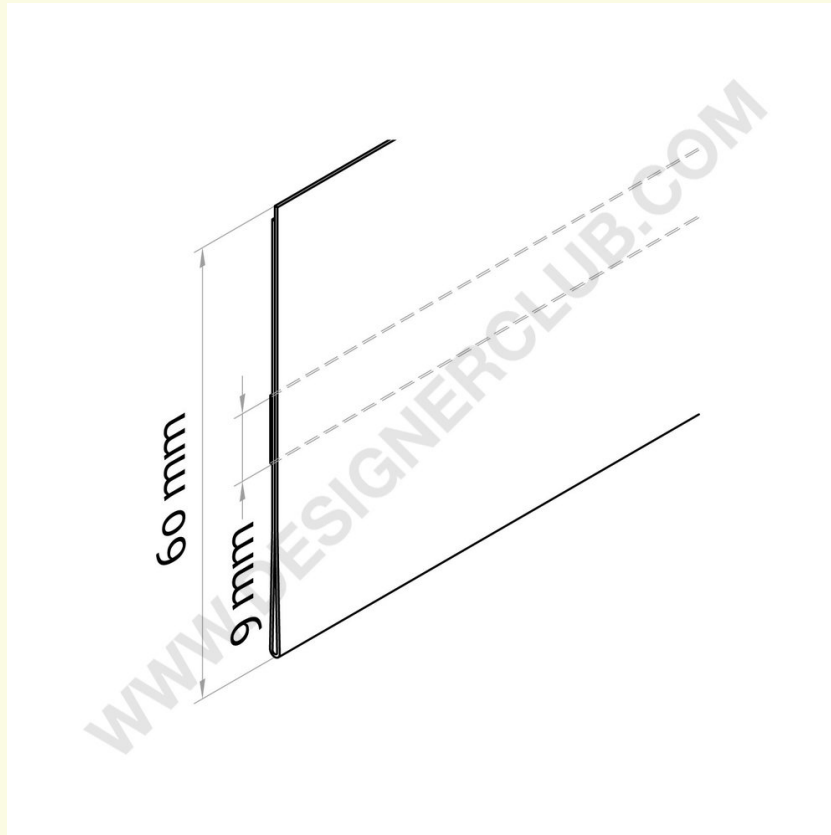

Datenblatt

REF: 350 160

Flache Scannerschiene - mittig klebend mm. 60 x 1000 blendfrei pvc

Blendfreie Scannerschiene mit klarem Rückenband. Rückenteil 9 mm. hoch. Passend für Etiketten Höhe 60 mm; Länge mm. 1000. Schneideservice auf Anfrage erhältlich.