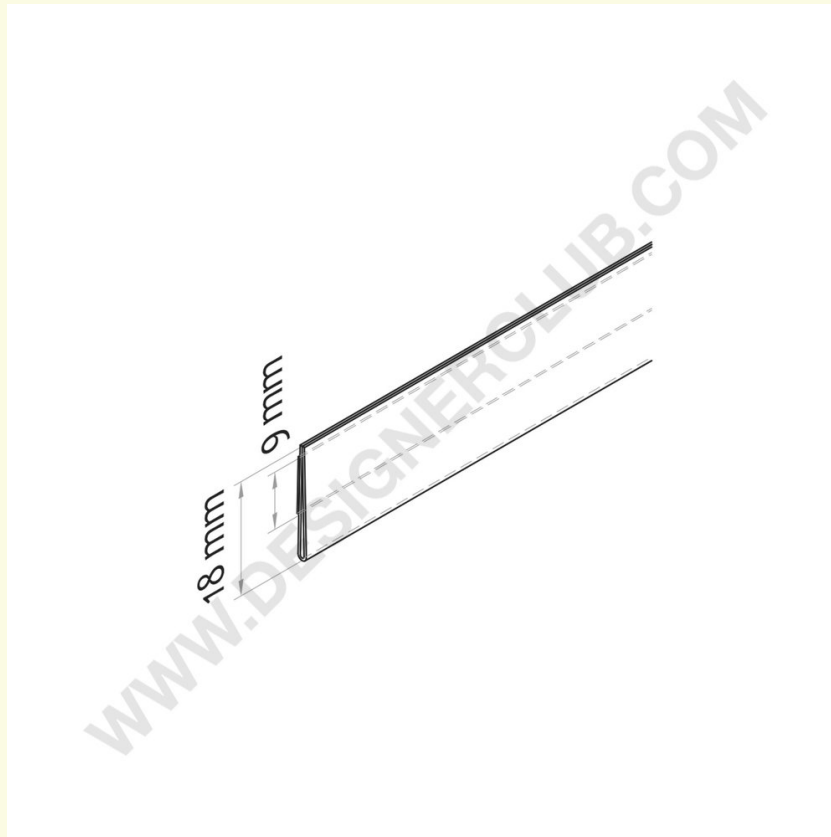

Datenblatt

REF: 355 018

Flachklebende Scannerschiene mm. 18 x 1000 Kristall pvc

CRYSTAL pvc-Scannerschiene mit klarem Rückenband. Passend für Etiketten Höhe 18 mm. Länge mm. 1000. Schneideservice auf Anfrage erhältlich.