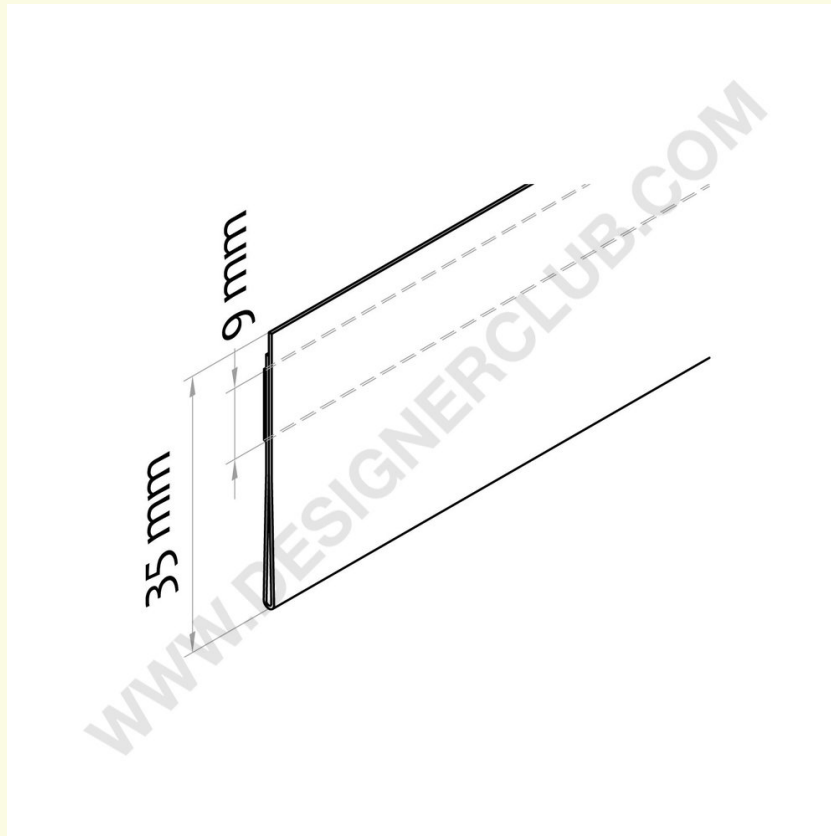

Datenblatt

REF: 355 035

Flachklebende Scannerschiene mm. 35x1000 Kristall pvc

Crystal pvc scanner schiene klar back-tape. Passend für Etiketten Höhe mm. 35. Länge mm. 1000. Schneideservice auf Anfrage erhältlich.