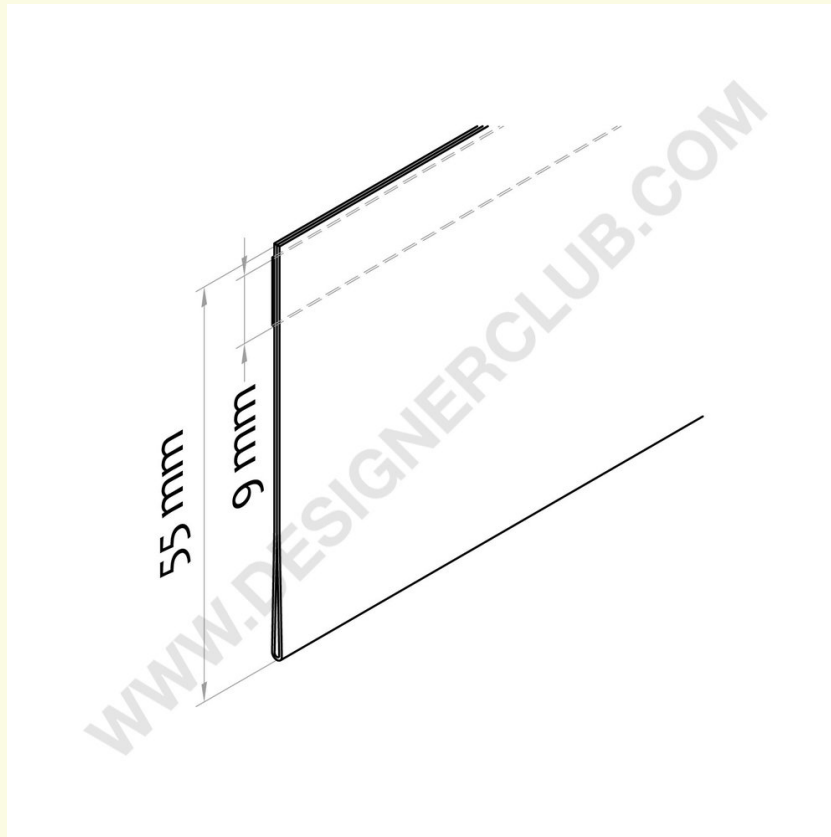

Datenblatt

REF: 355 055

Flachklebende Scannerschiene mm. 55x1000 Kristall pvc

Crystal pvc scanner schiene klar back-tape. Passend für Etiketten Höhe mm. 55. Länge mm. 1000. Schneideservice auf Anfrage erhältlich.