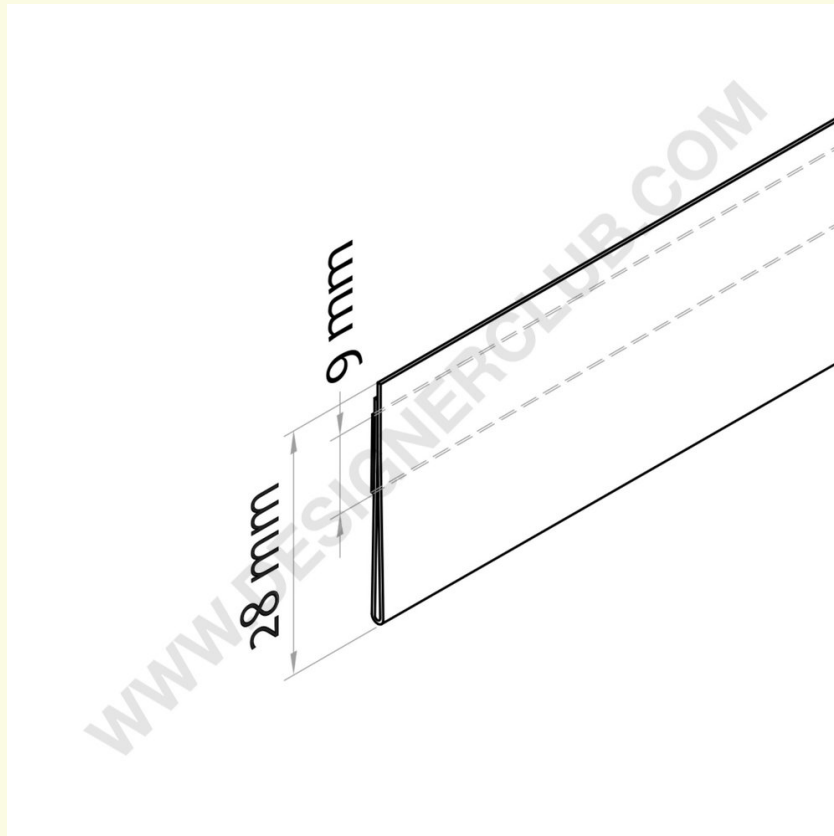

## Datenblatt

**REF: 355 028**

Flachklebende Scannerschiene mm. 28 x 1000 Kristall pvc

Datenstreifen aus kristallklarem PVC mit transparentem Rückenband. Passend für Etikett Höhe mm. 28, Länge mm. 1000.

+39 0332 455 360      [www.designerclub.com](http://www.designerclub.com)      [commerciale@designerclub.com](mailto:commerciale@designerclub.com)  
Designer Club S.R.L. Via 2 Giugno 28, 21022, Azzate (VA) , Italy