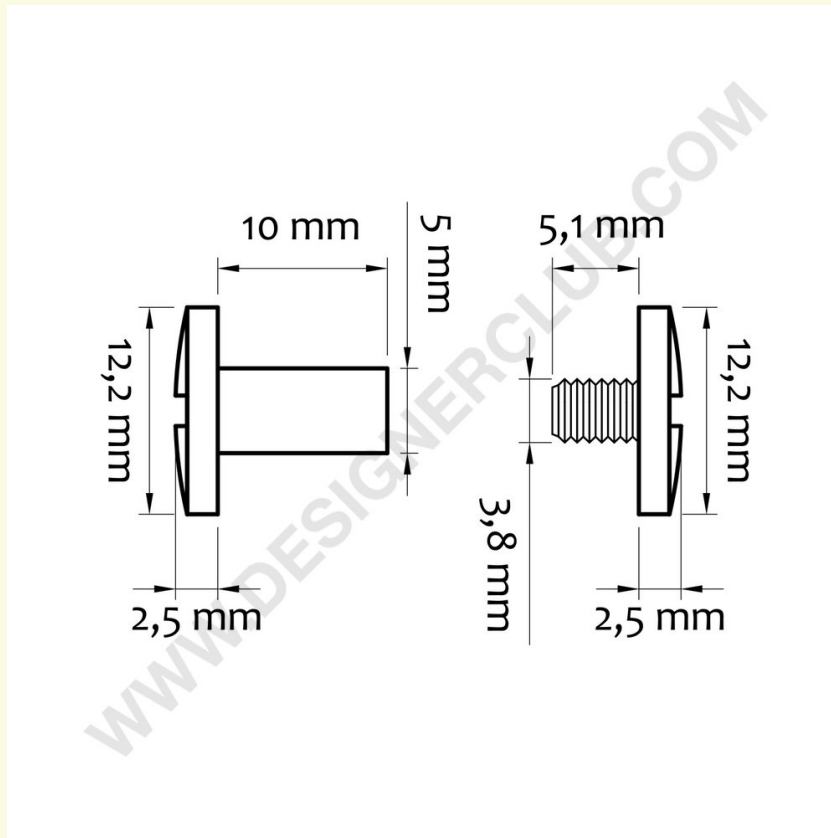

REF: 116 047

Dicke der Plastikbindeschraube mm. 10 weiß

Bindeschraube Farbe weiß, Ø mm. 12, zu montieren mm. 10. Erhältlich auch in den Maßen von mm. 3, 5, 5,7, 8, 10, 13, 16, 20, 25, 30, 35, 40, 45, 50, 60.