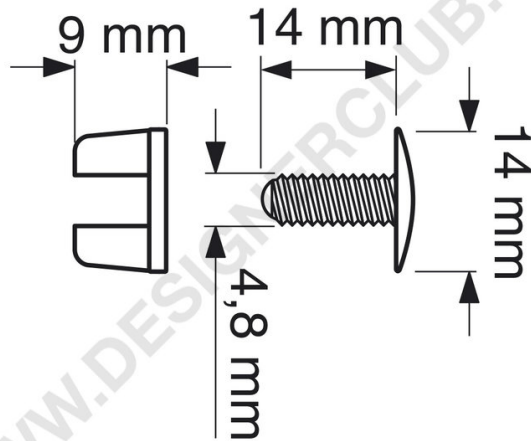

Datenblatt

REF: 112 280 AC
Kunststoffschrauben mm. 14 (ps 14/12) klar

Kunststoffschraube zur Montage zwischen 0 und 12 mm.

+39 0332 455 360 www.designerclub.com commerciale@designerclub.com
Designer Club S.R.L. Via 2 Giugno 28, 21022, Azzate (VA) , Italy