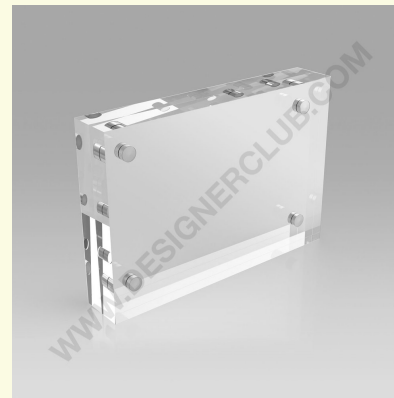

REF: 111 395

Magnetischer Acryl-Blockschildhalter - Visitenkarte

Klarer Acryl-Blockschildhalter mit eingebetteten Magneten. Für eine sichere und leicht zu wechselnde Beschilderung. Abmessungen: mm. 95 x 65. Für die Verwendung im Hoch- oder Querformat konzipiert. (Kann auch liegend verwendet werden).