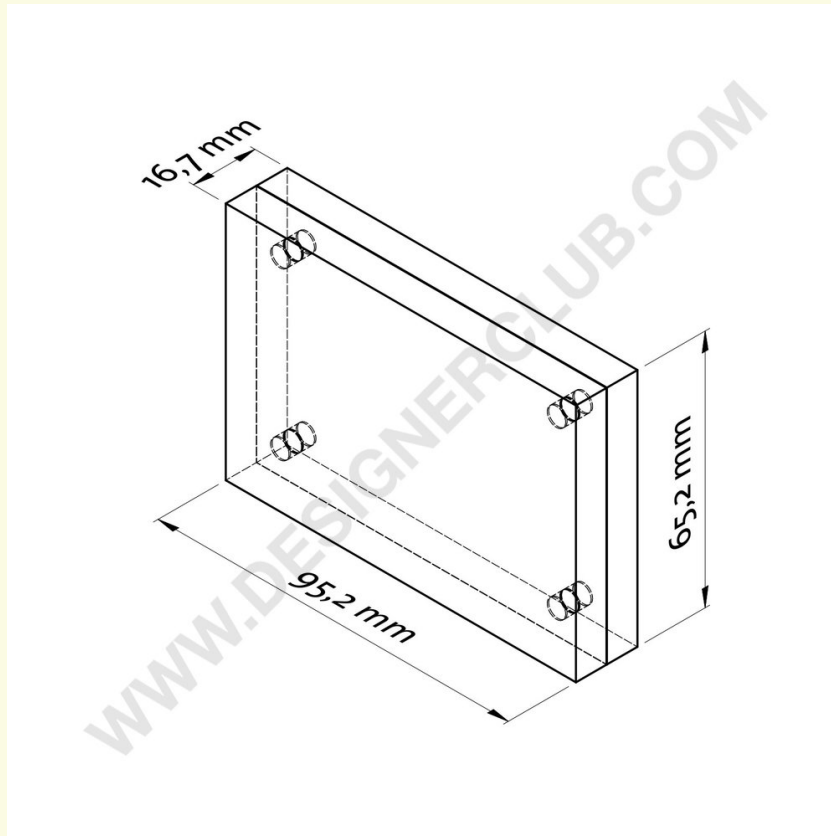

REF: 111 395

Magnetischer Acryl-Blockschildhalter - Visitenkarte

Klarer Acryl-Blockschildhalter mit eingebetteten Magneten. Für eine sichere und leicht zu wechselnde Beschilderung. Abmessungen: mm. 95 x 65. Für die Verwendung im Hoch- oder Querformat konzipiert. (Kann auch liegend verwendet werden).