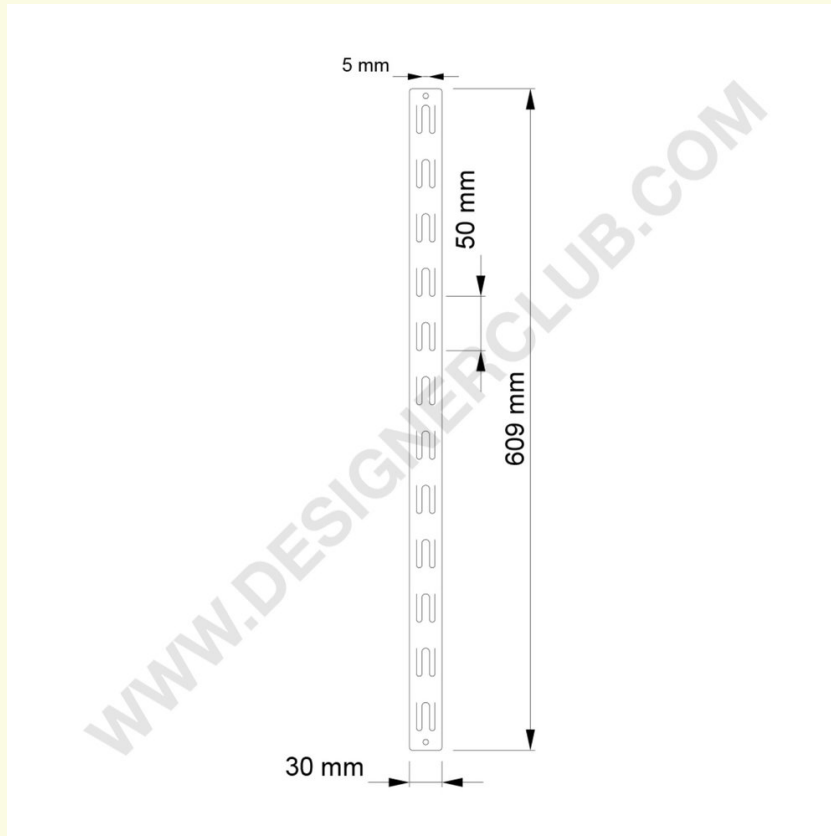

REF: 111 643

Weißer PP-Streifen 12 Stationen mit Loch

Merchandising-Streifen aus weißem Polypropylen, 12 Stationen zum Aufhängen von geblisterten Produkten oder Tüten in Regalen. Löcher ermöglichen die Verbindung mit weiteren Streifen. Anpassbar auf Anfrage.