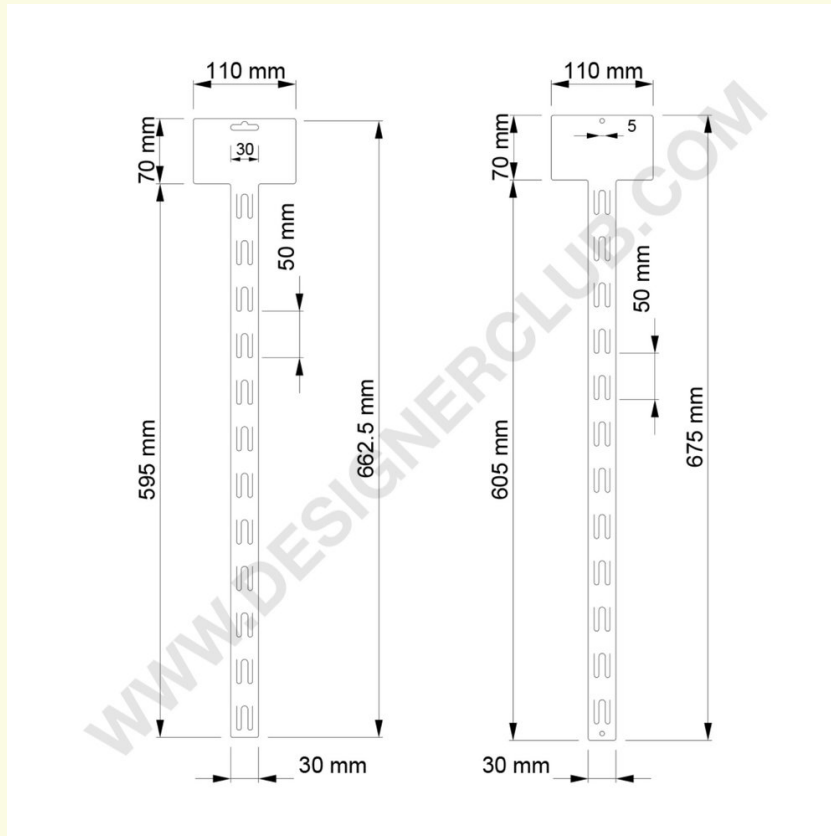

REF: 111 645

Weißer PP-Streifen 12 Stationen mit Kopfleiste mm. 110 x 70

Merchandisingstreifen aus weißem Polypropylen, 12 Stationen zum Aufhängen von geblisterten Produkten oder Tüten in Regalen. Header-Panel zum Anbringen eines Klebeetiketts. Auf Anfrage anpassbar.