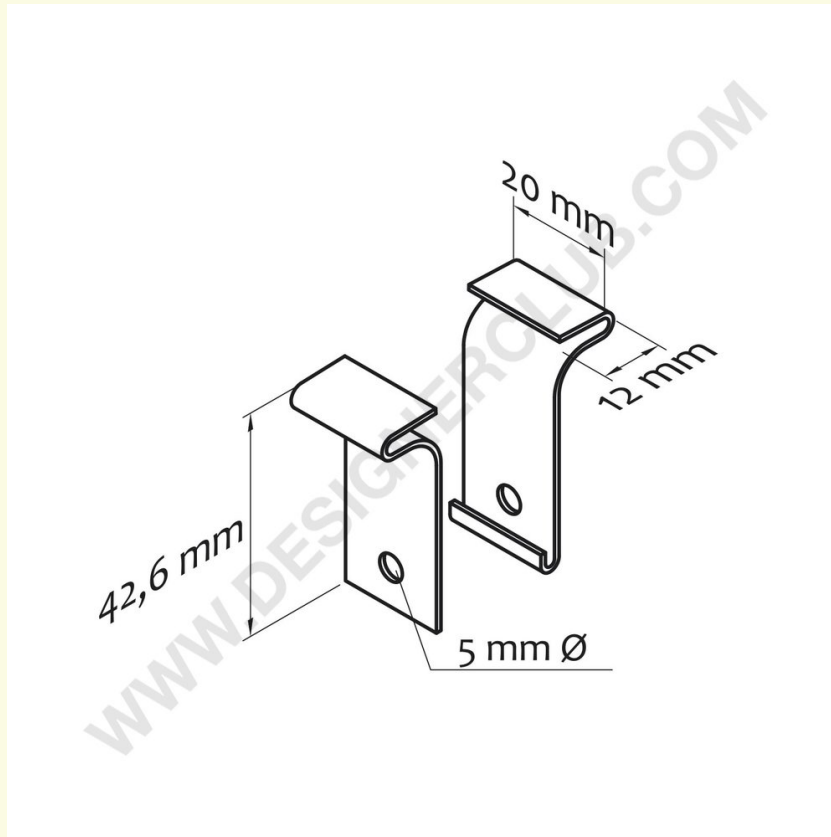

Datenblatt

REF: 410 515
Deckenklammer aus Metall

Metall-Deckenklammer besteht aus 2 Teilen. Kann durch die Strukturen an der Zwischendecke befestigt werden.

+39 0332 455 360 www.designerclub.com commerciale@designerclub.com
Designer Club S.R.L. Via 2 Giugno 28, 21022, Azzate (VA) , Italy