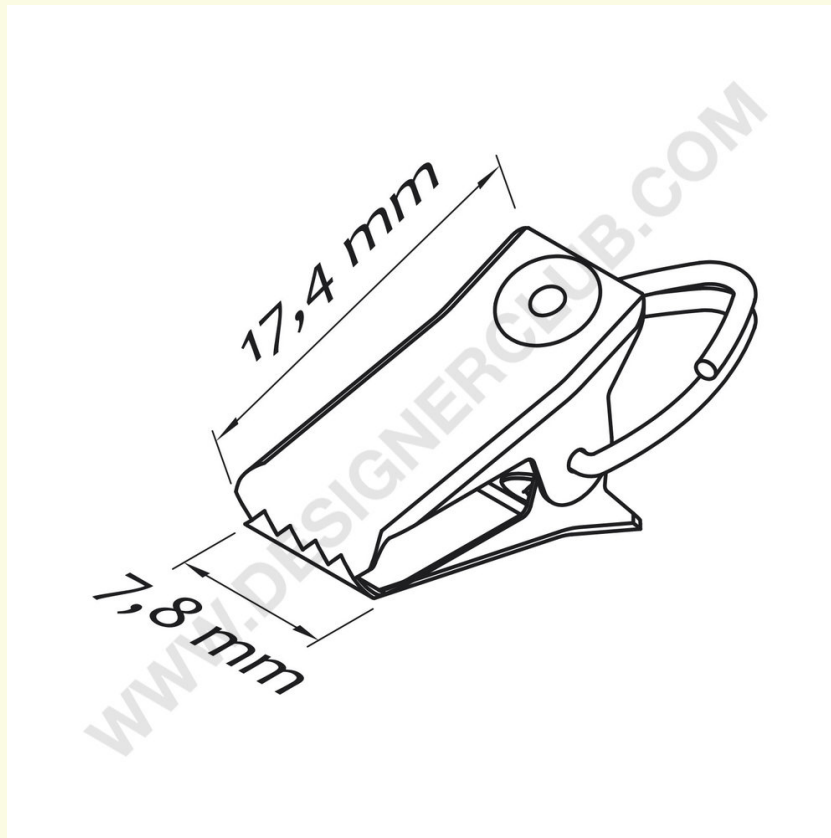

Datenblatt

REF: 111 720
Metallklammer für Schilder

Metallträger zum Heften von Karten oder Schaufenstern.

+39 0332 455 360 www.designerclub.com commerciale@designerclub.com
Designer Club S.R.L. Via 2 Giugno 28, 21022, Azzate (VA) , Italy