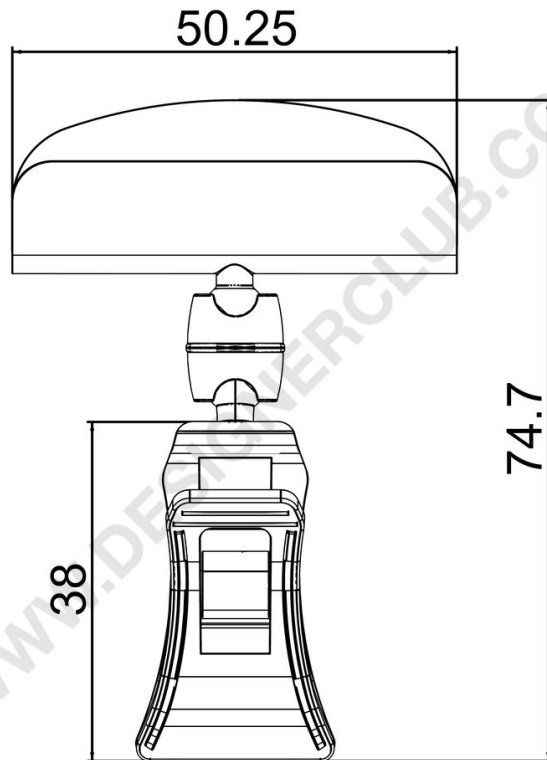

Datenblatt

REF: P11A31

Miniklemme mit Schilderhalter mm. 50

Miniklemme mit Schilderhalter mm. 50. Gesamthöhe mm. 74,5.

+39 0332 455 360

www.designerclub.com

commerciale@designerclub.com

Designer Club S.R.L. Via 2 Giugno 28, 21022, Azzate (VA), Italy