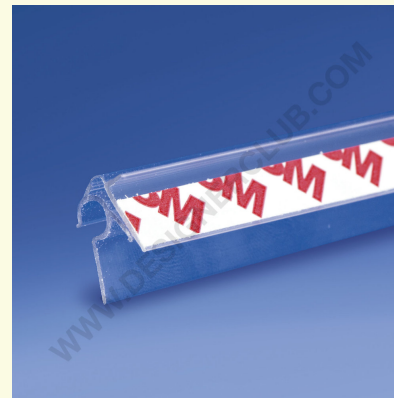

Datenblatt

REF: 351 129
Selbstklebende Pendelstütze für Draht Ø mm. 6

Swing transparente Unterstützung für Drahtböden Ø mm. 6 mit Kleber für die Anbringung eines Tags oder von Scannerschienen. Länge ca. mm. 2025. Zuschnittservice auf Anfrage erhältlich.