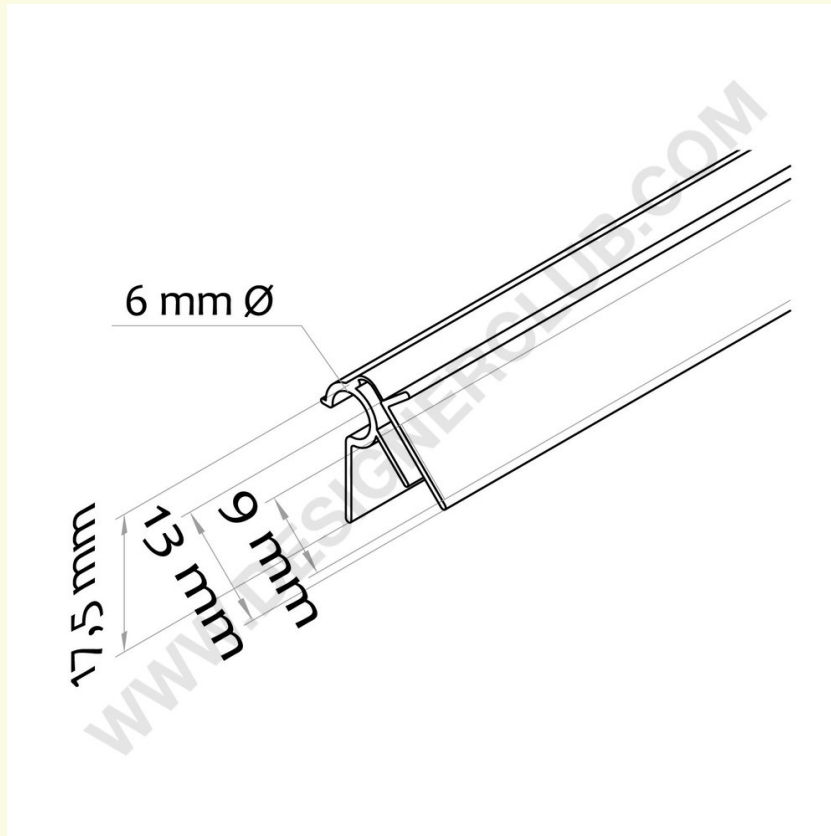

Datenblatt

REF: 351 129
Selbstklebende Pendelstütze für Draht Ø mm. 6

Swing transparente Unterstützung für Drahtböden Ø mm. 6 mit Kleber für die Anbringung eines Tags oder von Scannerschienen. Länge ca. mm. 2025. Zuschnittservice auf Anfrage erhältlich.