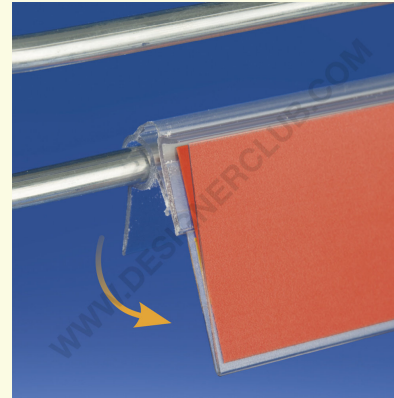

Datenblatt

REF: 351 129
Selbstklebende Pendelstütze für Draht Ø mm. 6

Swing transparente Unterstützung für Drahtböden Ø mm. 6 mit Kleber für die Anbringung eines Tags oder von Scannerschienen. Länge ca. mm. 2025. Zuschnittservice auf Anfrage erhältlich.