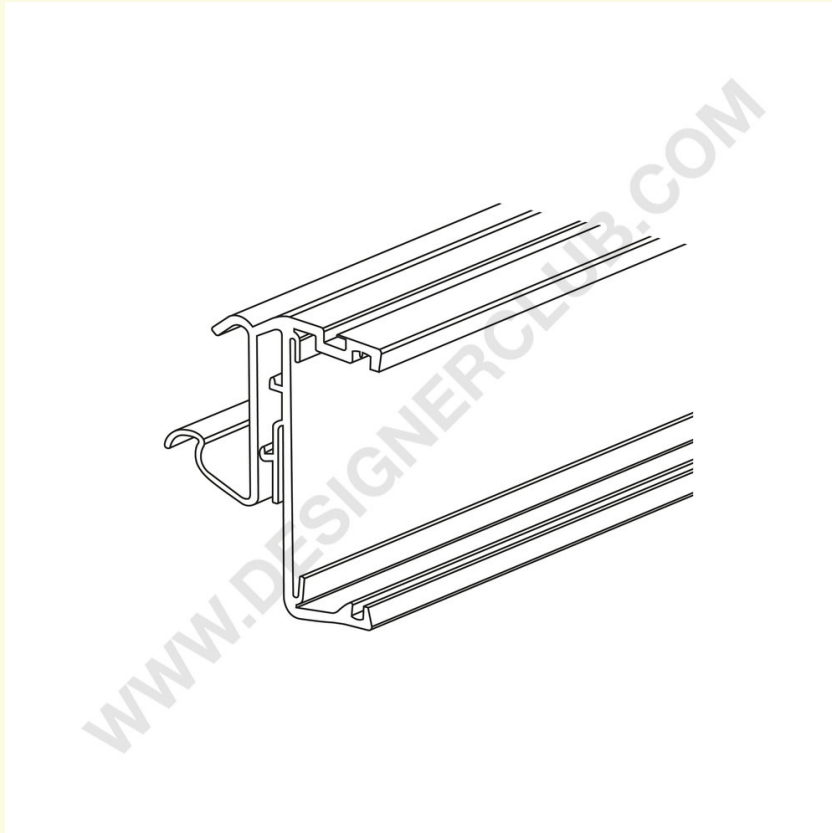

Datenblatt

REF: 352 125

Profil für Cefla - Kider KS - Modernes Expo-Regal, für Altierre, Länge 977 mm

- Profillänge 977 mm. für Cefla - Kider KS - Modern Expo Regale.
- Kompatibel mit Altierre electronic label.