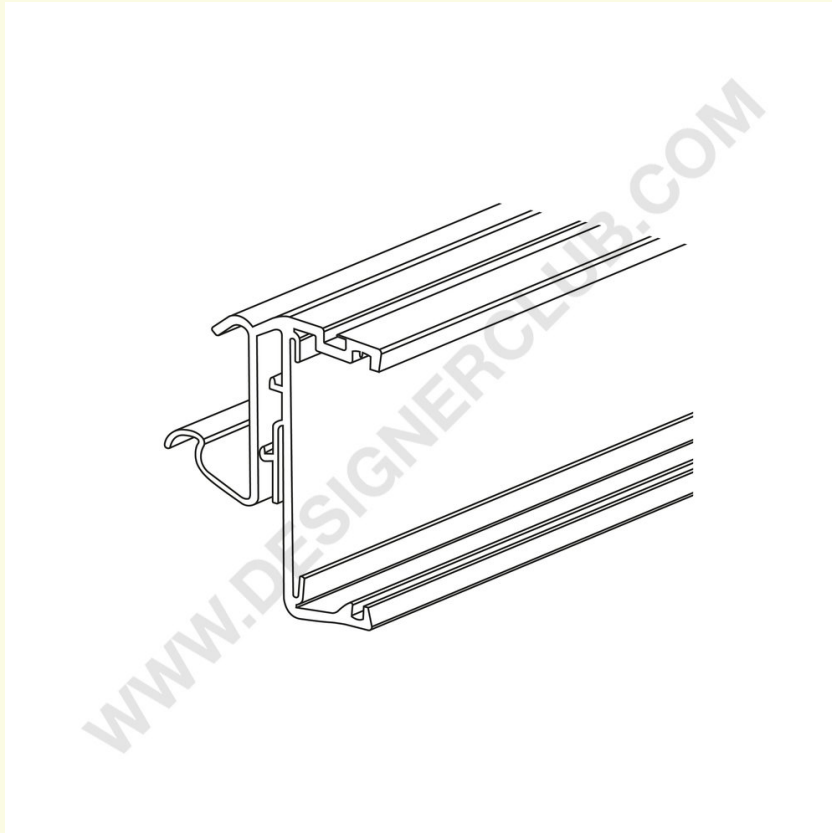

Datenblatt

REF: 352 126

Profil für Cefla - Kider KS - Modernes Expo-Regal, für Altierre, Länge 1316 mm.

- Profillänge 1316 mm. für Cefla - Kider KS - Modern Expo Regale.
- Kompatibel mit Altierre electronic label.