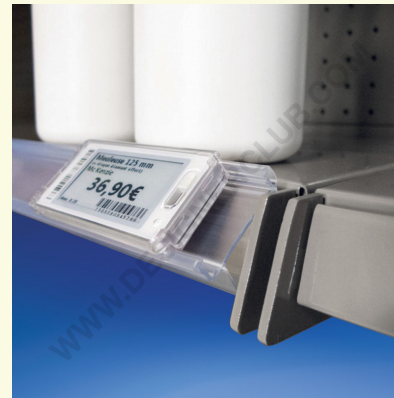

Datenblatt

REF: 352 110

Profil für Tegometall-Regale für Pricer Promoline, Continuum, Dot Matrix und Smartag, Länge 988 mm.

- Profillänge 988 mm. für Tegometall-Regale.
-
- 2 Lesewinkel.
- *Kompatibel mit Pricer Promoline, Continuum, Dot Matrix und Smartag Etiketten.