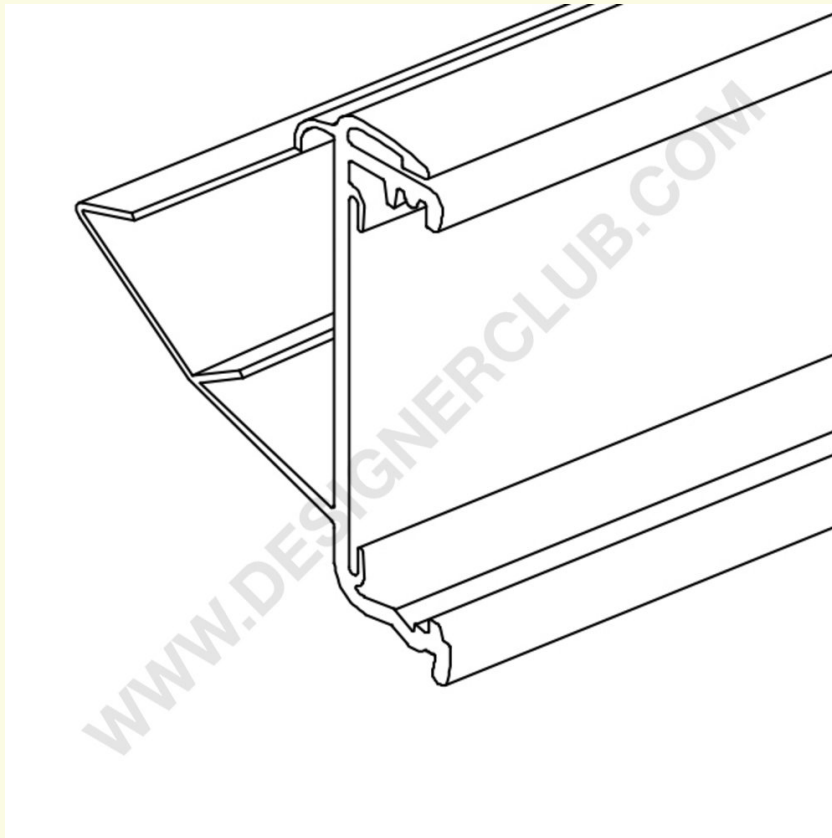

Datenblatt

REF: 352 110

Profil für Tegometall-Regale für Pricer Promoline, Continuum, Dot Matrix und Smartag, Länge 988 mm.

- Profillänge 988 mm. für Tegometall-Regale.
-
- 2 Lesewinkel.
- *Kompatibel mit Pricer Promoline, Continuum, Dot Matrix und Smartag Etiketten.