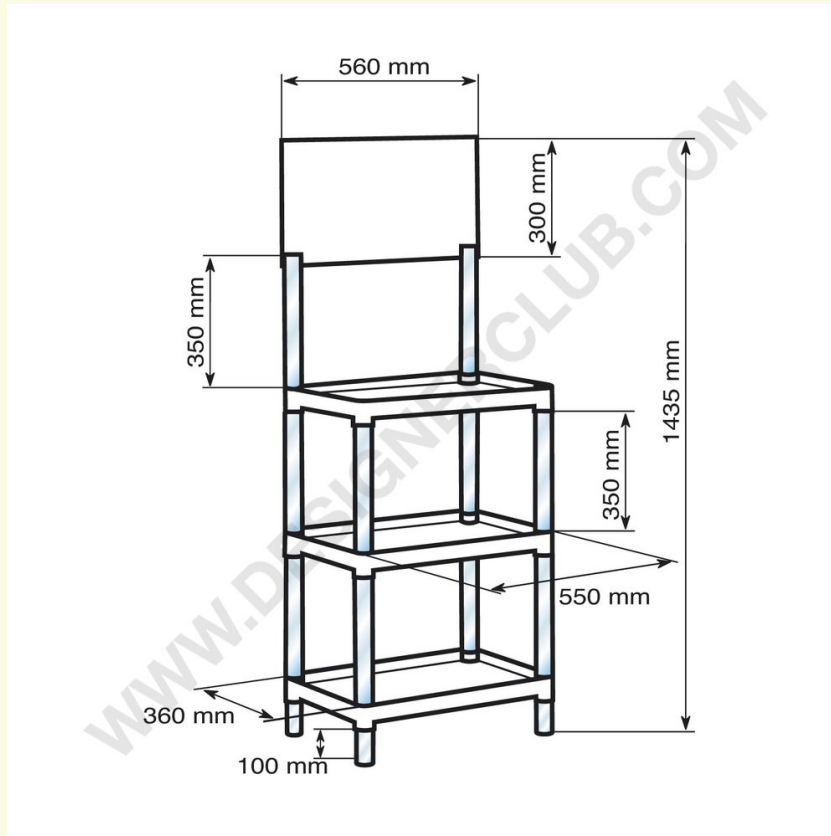

Datenblatt

REF: 111 569 Rechteckig sis 3 weiße Einlegeböden

Rechteckiges SIS-Display bestehend aus: 3 weiße Regale cm.55x36, 8 durchsichtige Rohre Länge cm.35, 4 durchsichtige Füße cm.10, 2 durchsichtige Rohre mit Schnitt für Header mm. 2,5x350, 1 forex crowner cm. 56x30, 1 Karton für die Verpackung. Ref. 222 569 transparente Regale.