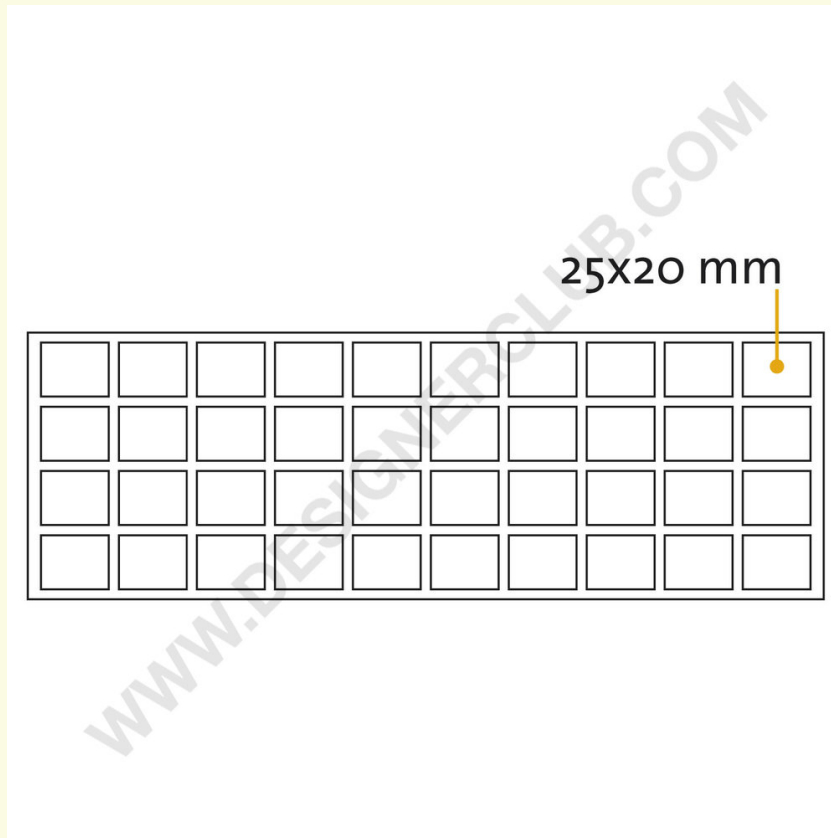

# Datenblatt

**REF: 171 231**  
**Rechteckiges Klebepad mm. 25x20**

Rechteckige Unterlage mit starkem doppelseitigem Schaumstoff, Größe mm. 25X20, Dicke mm. 0,8. Erhältlich in Bögen von 40 Stück.

+39 0332 455 360      [www.designerclub.com](http://www.designerclub.com)      [commerciale@designerclub.com](mailto:commerciale@designerclub.com)  
Designer Club S.R.L. Via 2 Giugno 28, 21022, Azzate (VA) , Italy