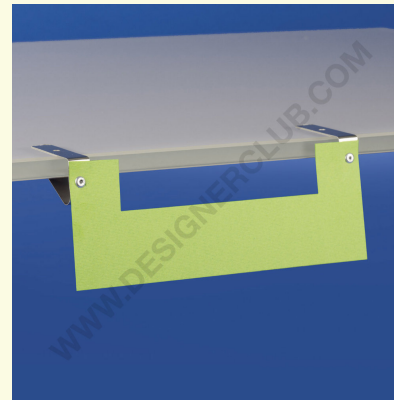

## Datenblatt

**REF: 421 120**  
**Metallklammer für Regale**

Metallklammer für Regale mit einer Dicke von 12 bis 25 mm. Es ist möglich, jede Art von Unterstützung durch das Loch zu nieten.

+39 0332 455 360      [www.designerclub.com](http://www.designerclub.com)      [commerciale@designerclub.com](mailto:commerciale@designerclub.com)  
Designer Club S.R.L. Via 2 Giugno 28, 21022, Azzate (VA), Italy