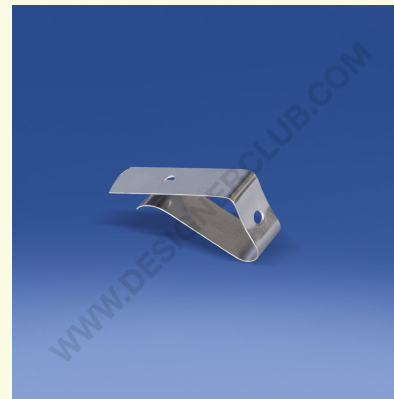

## Datenblatt

**REF: 421 120**  
**Metallklammer für Regale**

Metallklammer für Regale mit einer Dicke von 12 bis 25 mm. Es ist möglich, jede Art von Unterstützung durch das Loch zu nieten.

+39 0332 455 360      [www.designerclub.com](http://www.designerclub.com)      [commerciale@designerclub.com](mailto:commerciale@designerclub.com)  
Designer Club S.R.L. Via 2 Giugno 28, 21022, Azzate (VA), Italy