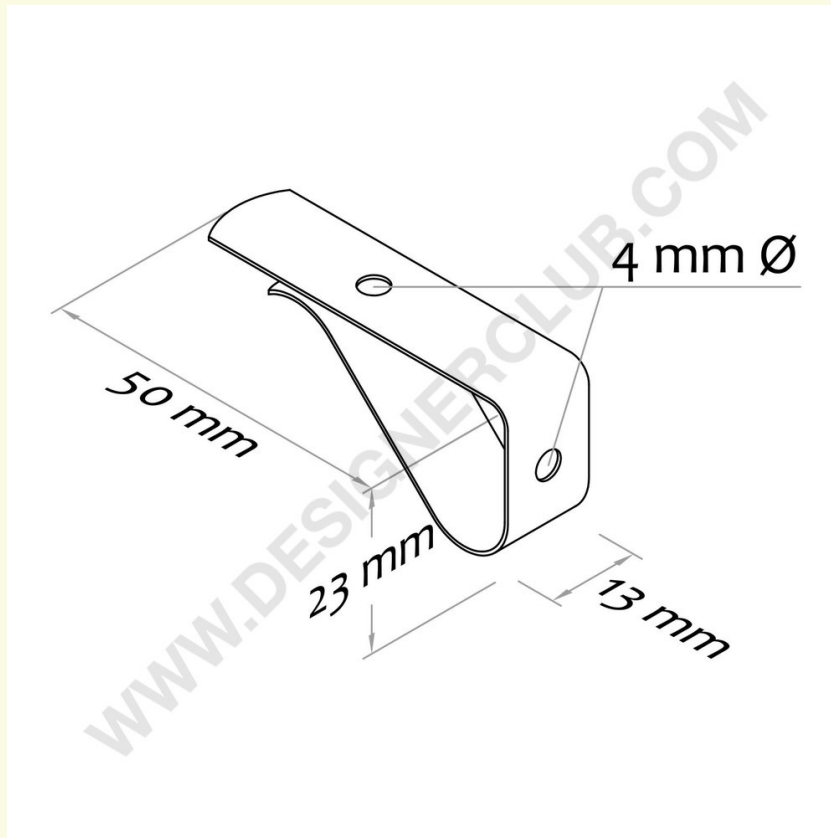

## Datenblatt

**REF: 421 120**  
**Metallklammer für Regale**

Metallklammer für Regale mit einer Dicke von 12 bis 25 mm. Es ist möglich, jede Art von Unterstützung durch das Loch zu nieten.

+39 0332 455 360      [www.designerclub.com](http://www.designerclub.com)      [commerciale@designerclub.com](mailto:commerciale@designerclub.com)  
Designer Club S.R.L. Via 2 Giugno 28, 21022, Azzate (VA), Italy