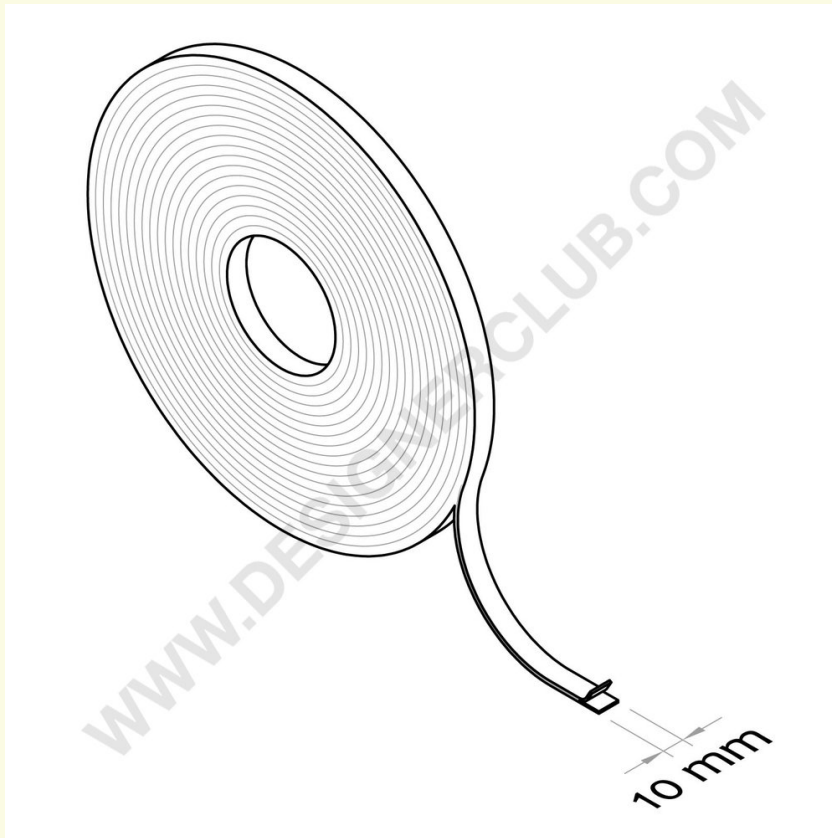

## Datenblatt

**REF: 430 401**  
**Rolle Magnetklebeband mm. 10x2**

Rolle Magnetklebeband, Breite mm. 10, Länge 30 Meter, Dicke mm. 2.

+39 0332 455 360      [www.designerclub.com](http://www.designerclub.com)      [commerciale@designerclub.com](mailto:commerciale@designerclub.com)  
Designer Club S.R.L. Via 2 Giugno 28, 21022, Azzate (VA), Italy