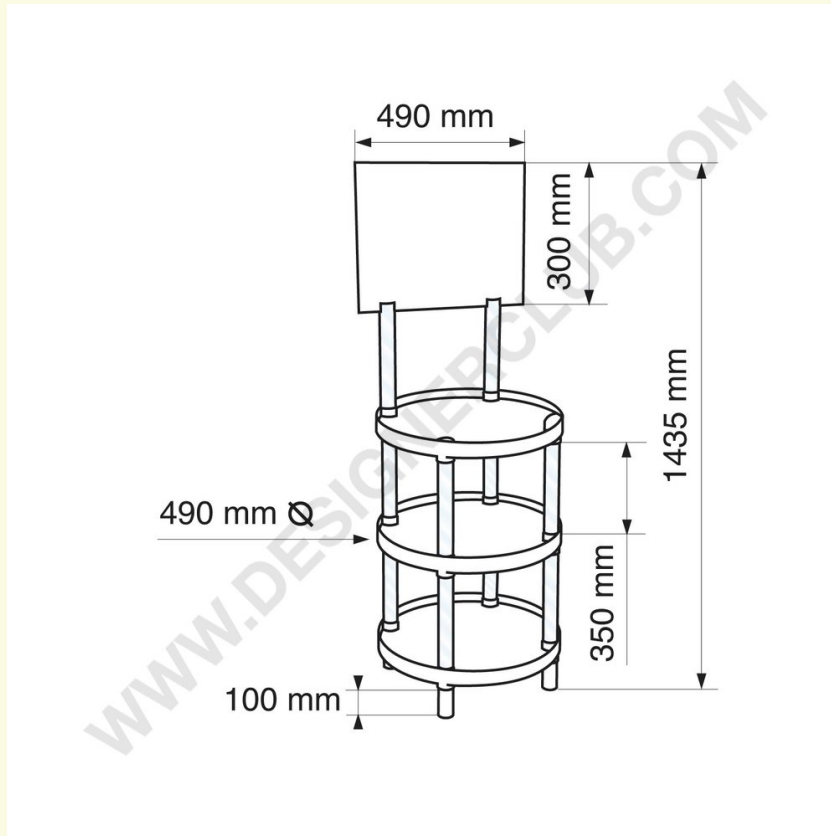

Datenblatt

REF: 111 580

Runde sis 3 Regale Durchmesser mm. 490

Rundes SIS-Display bestehend aus: 3 weiße Regale cm.55x36, 8 durchsichtige Rohre Länge cm.35, 4 durchsichtige Füße cm.10, 2 durchsichtige Rohre mit Schnitt für Header mm. 2,5x350, 1 forex crowner cm. 49x30, 1 Karton für die Verpackung.